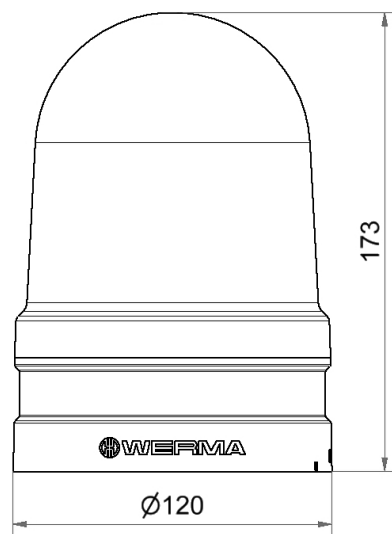

Maxi Feux sur fond plat / EvoSIGNAL

Maxi Rotating 12/24VAC/DC GN

Conformité Directive ATEX	Non
Conformité CCC	Non
Conformité UL	cULus
UL Type Rating	Type 12
Conformité FCC	Non
Conformité IC	Non
Certificat EAC disponible	Oui
Conformité UKCA (Importateur)	Oui (WERMA (UK) Ltd.)
Conformité AS-I	Non
Approbation de l'OACI	Non
Conformité DNV	Non
Conformité RoHS CN	Non
Conformité à VdS	Non
MTTF-valeur [années]	258

DESSIN

Pour plus d'informations sur l'installation et le montage, reportez-vous au guide d'utilisation approprié sur www.werma.com. Cette copie imprimée est pour information seulement et est sujette à modification.