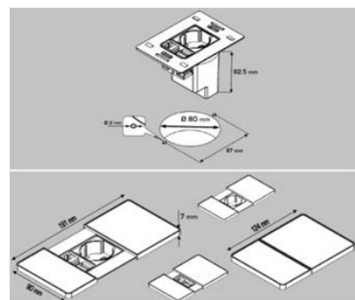

Conçu pour s'insérer dans un trou standard de $\varnothing 80\text{mm}$, VersaPad permet une utilisation sélective de la prise grâce à son panneau d'ouverture coulissant.

1 prise 2P+T / 220V / 16A
2 ports USB

Caractéristiques :

Dimensions extérieures: 124 x 90 x 82,5mm (L x l x h) (191mm de longueur quand totalement ouvert)

Diamètre d'encastrement : 80mm

Livré avec cordon d'alimentation de 2m.

Possibilité de personnaliser avec des prises multimédias (RJ45/11, HDMI), sur demande et selon quantitatif.