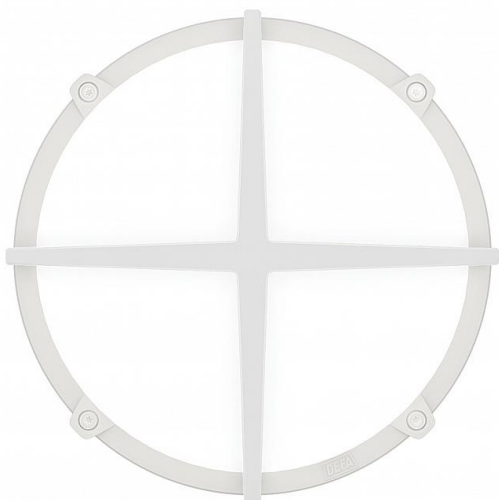

**122877 Neptune 2.0 Cross LED 8W 3000K DALI Blanc**

Numéro d'article 144281

DEFA Neptune 2.0 Round Cross LED 8W 3000K DALI Gradable 584lm 230V/AC IP65 IK10 Corps Alu Blanc Opale diffuseur Résistant aux vandalisme

Le DEFA Neptune est un luminaire d'extérieur à LED de qualité anti-vandalisme. Il est en aluminium moulé sous haute pression. Le capuchon opale est en polycarbonate résistant aux UV et au vandalisme. L'anneau avant est fixé avec quatre vis Torx en acier inoxydable avec un traitement d'étanchéité Delta. IP65, IK10, classe I, Durée de vie L80B50 62.000 heures. Applications: parkings, extérieurs, entrées, escaliers, zones piétonnes, passages souterrains et tunnels.

240

87

**Attributs de Classification Générale**

Groupe ETIM	Luminaires
Classe ETIM	Plafonnier /Applique murale
Code produit	144281
Marque	DEFA
Nom série de produits	Neptune LED 2.0
Type de produit	Cross 001 DALI