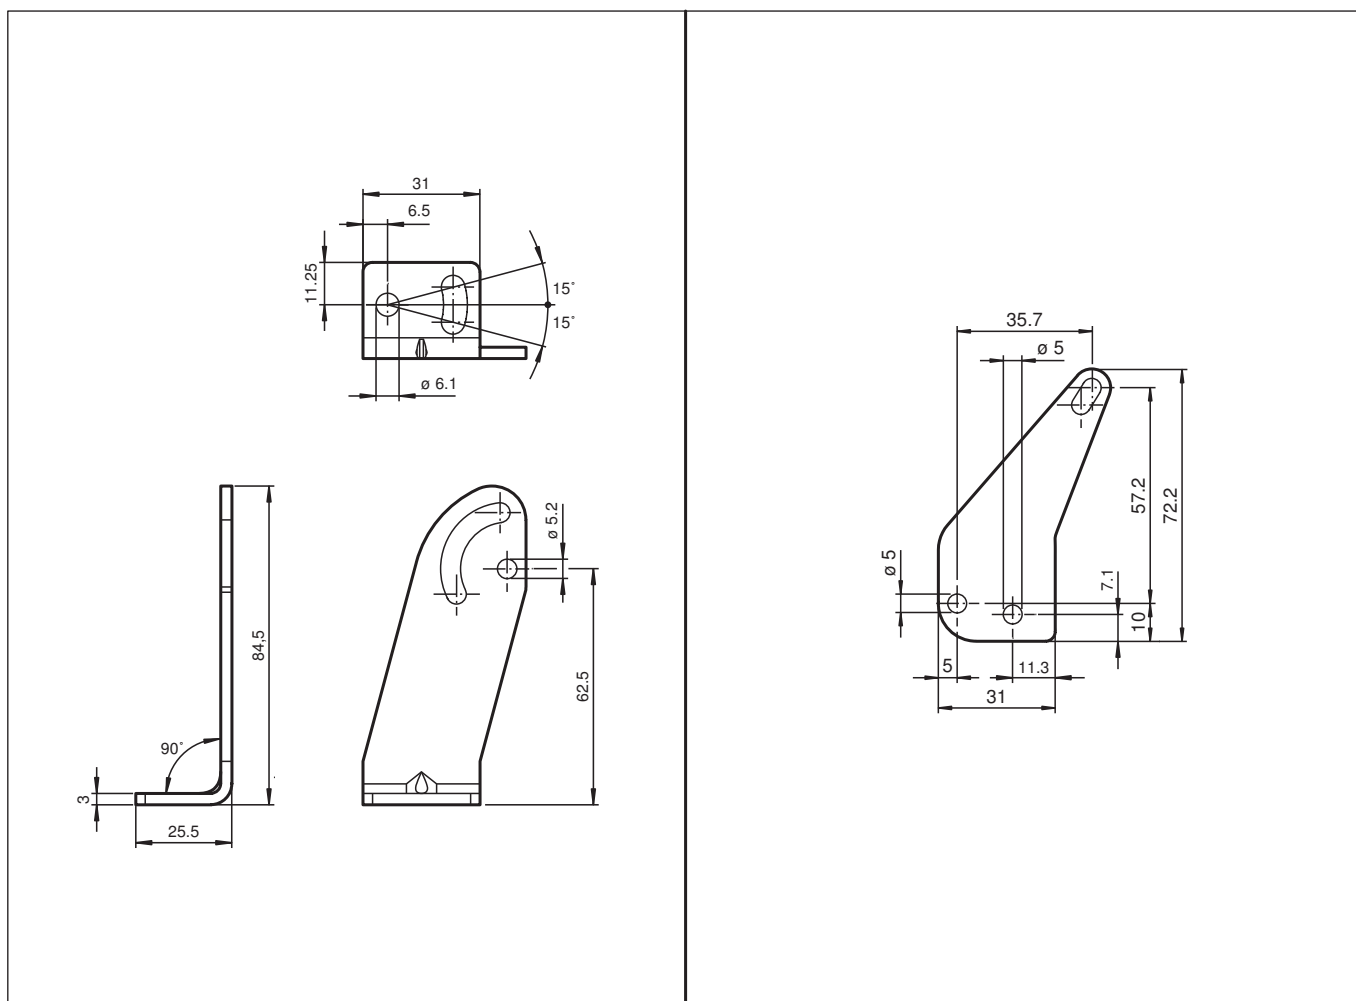

support de montage

OMH-RL2-H

- équerre de fixation
- Montage simple et rapide

Equerre de fixation

Dimensions

Données techniques

Caractéristiques mécaniques

Matériau