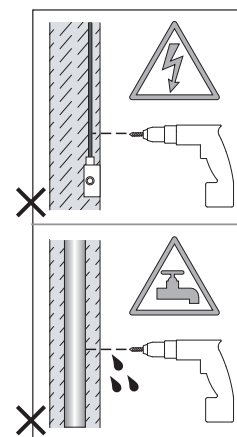

Cavo positivo: normalmente marrone o rosso
Cavo neutro: normalmente blu o nero
Cavo terra: normalmente verde o giallo

FR

Lire attentivement les instructions avant de commencer le montage

Phase: Normalement Brun / Rouge
Neutre: Normalement Bleu / Noir
Terre: Normalement Vert / Jaune

DE

Lesen sie bitte die anweisungen sorgfältig durch, bevor sie mit dem zusammenbauen beginnen

Phase: Normalerweise Braun / Rot
Nulleiter: Normalerweise Blau / Schwarz
Erde: Normalerweise Grün / Gelb

For Wall Use Only
Usage mural uniquement
Solo per uso a parete
Nur zur Verwendung als Wandleuchte