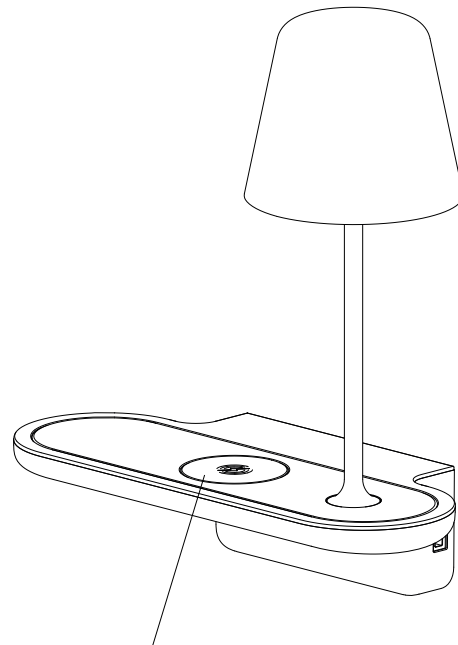

DE

Lesen sie bitte die anweisungen sorgfältig durch, bevor sie mit dem zusammenbauen beginnen

Phase: Normalerweise Braun / Rot
Nulleiter: Normalerweise Blau / Schwarz
Erde: Normalerweise Grün / Gelb

For Wall Use Only
Usage mural uniquement
Solo per uso a parete
Nur zur Verwendung als Wandleuchte

x4

x4

Warning! This is not a shelf. For charging of compatible handheld electronic devices only.

Avertissement! Ce n'est pas une étagère. Pour charger des appareils électroniques portables compatibles uniquement.