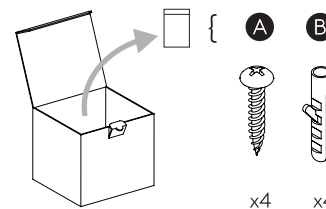

Cavo positivo: normalmente marrone o rosso
Cavo neutro: normalmente blu o nero
Cavo terra: normalmente verde o giallo

FR

Lire attentivement les instructions avant de commencer le montage

Phase: Normalement Brun / Rouge
Neutre: Normalement Bleu / Noir
Terre: Normalement Vert / Jaune

DE

Lesen sie bitte die anweisungen sorgfältig durch, bevor sie mit dem zusammenbauen beginnen

Phase: Normalerweise Braun / Rot
Nulleiter: Normalerweise Blau / Schwarz
Erde: Normalerweise Grün / Gelb

For Wall Use Only
Usage mural uniquement
Solo per uso a parete
Nur zur Verwendung als Wandleuchte