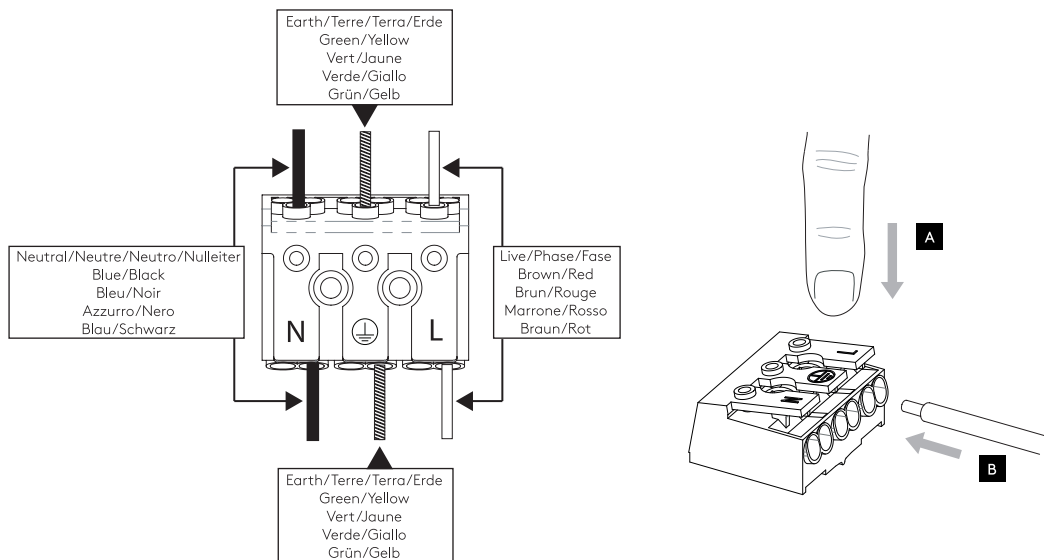

DE

Lesen sie bitte die anweisungen sorgfältig durch, bevor sie mit dem zusammenbauen beginnen

Phase: Normalerweise Braun / Rot
Nulleiter: Normalerweise Blau / Schwarz
Erde: Normalerweise Grün / Gelb

For Wall Use Only
Usage mural uniquement
Solo per uso a parete
Nur zur Verwendung als Wandleuchte

Attenzione! Questo non è uno scaffale - Solo per ricarica di dispositivi elettronici portatili compatibili.

Warnung! Dies ist kein Regal. Nur für die Ladung von kompatiblen elektronischen Geräten.

1

Turn Off Power
Couper le courant! /
Spegner la corrente! /
Strom Abshalten!

2

3

Where an independent electrical feed is required for the USB connection please contact Astro Technical /
Lorsqu'une alimentation électrique indépendante est requise pour la connexion USB, veuillez contacter Astro Technical /
Se è necessaria un'alimentazione elettrica indipendente per la connessione USB, contattare il dipartimento tecnico Astro /
Wenn eine unabhängige Stromversorgung für den USB-Anschluss erforderlich ist, wenden Sie sich bitte an Astro Technical