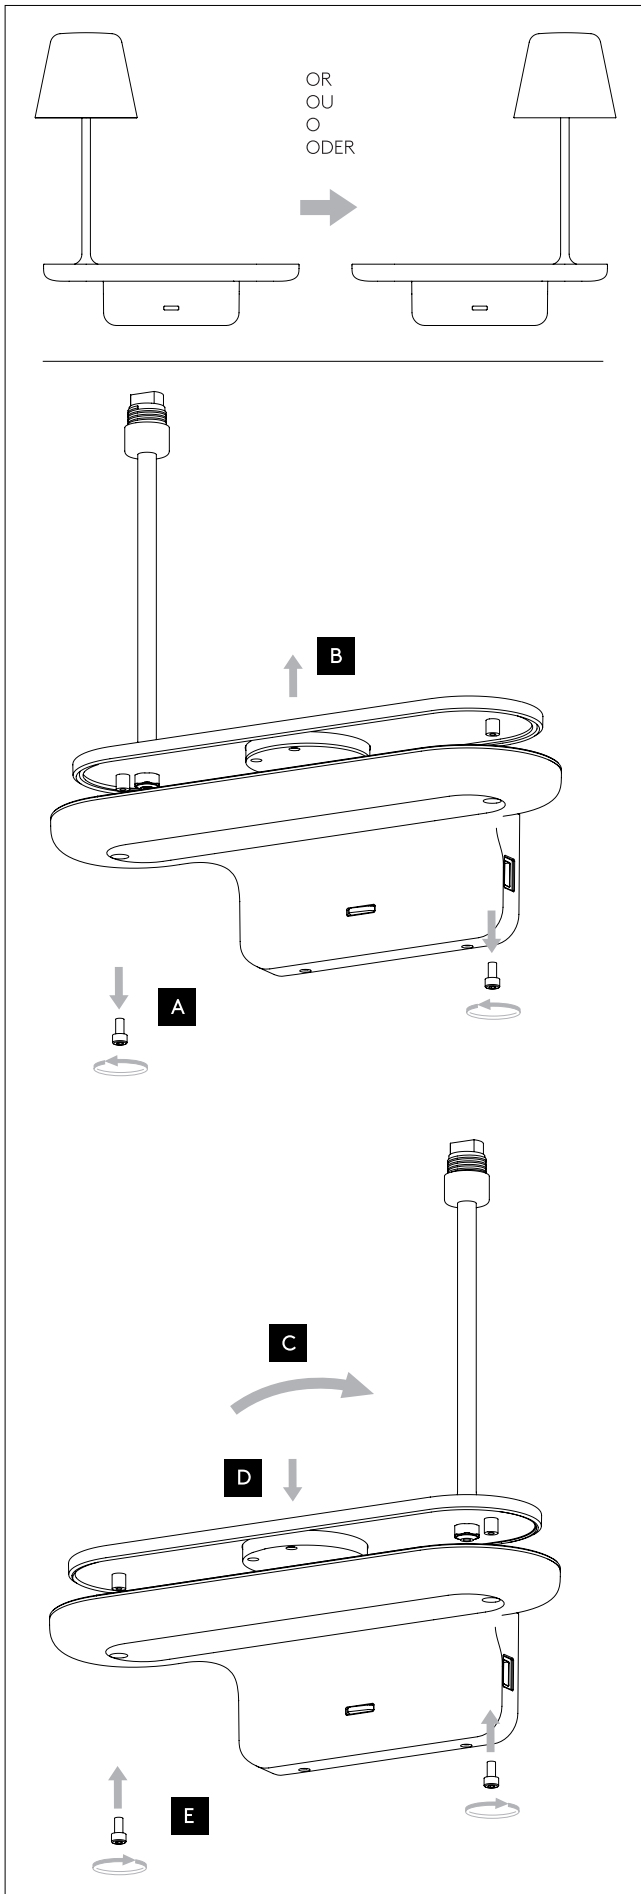

Cavo positivo: normalmente marrone o rosso
Cavo neutro: normalmente blu o nero
Cavo terra: normalmente verde o giallo

FR

Lire attentivement les instructions avant de commencer le montage

Phase: Normalement Brun / Rouge
Neutre: Normalement Bleu / Noir
Terre: Normalement Vert / Jaune

DE

Lesen sie bitte die anweisungen sorgfältig durch, bevor sie mit dem zusammenbauen beginnen

Phase: Normalerweise Braun / Rot
Nulleiter: Normalerweise Blau / Schwarz
Erde: Normalerweise Grün / Gelb

For Wall Use Only
Usage mural uniquement
Solo per uso a parete
Nur zur Verwendung als Wandleuchte

x4

x4

Warning! This is not a shelf. For charging of compatible handheld electronic devices only.

Avertissement! Ce n'est pas une étagère. Pour charger des appareils électroniques portables compatibles uniquement.