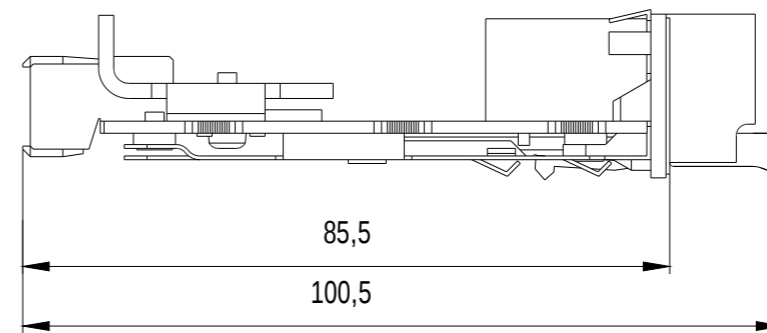

Vorne / Front

Links / Left

Alle Bemessungswerte sind in Millimeter (mm) angegeben.  
All dimensions are in millimeters (mm).

SIEMENS

6GK59922GA008FA0\_001

Format / Size: DIN A4

Massstab / Scale: 1:1