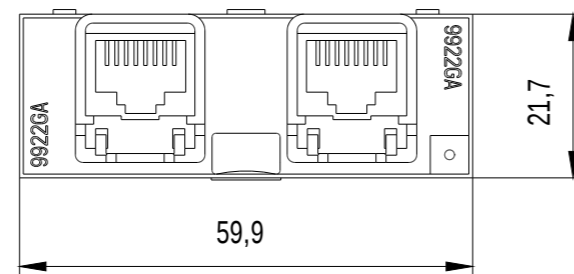

Vorne / Front

Links / Left

Alle Bemessungswerte sind in Millimeter (mm) angegeben.  
All dimensions are in millimeters (mm).

SIEMENS

6GK59922GA008FA0\_001

Format / Size: DIN A4

Massstab / Scale: 1:1