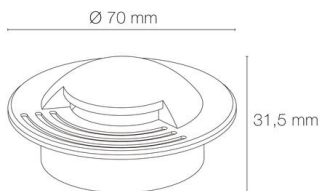

## ZEPH 1 - 24 défecteur simple inox 3000K 2W

- Couleur visible du produit : inox
- Forme collerette : défecteur simple, réglabilité : fixe
- Matériau : corps en aluminium/collerette et visserie inox 316L
- Puissance : 2W
- Couleur de la lumière/température(s) de couleur : blanc 3000K
- Indice de rendu des couleurs : >80, SDCM5
- Angle de faisceau/optique : asymétrique , verre transparent/nid d'abeille basse luminance
- Classe de protection : III, tension 24VDC
- Indice de protection : IP67
- Indice de protection contre les chocs : IK08
- Précâblage : câblé de 0,5m avec connectiques rapides IP68 Plug & Play mâle et femelle HO5RN-F 2x1mm<sup>2</sup>
- Résistance environnement : peinture résistante aux brouillards salins 1000h, traitement de la collerette par passivation, corps traité anticorrosion
- Dimmable : Non
- Durée de vie en heures : 30000, durée de vie nominale L70 / B10 à 25 °C
- Températures de fonctionnement : -20°C/+40°C
- Diamètre de découpe indiqué pour installation sans pot d'encastrement.

IP67

encastre  
ment  
Ø55mm

Note éne  
rgétique :  
E

IK08

110 mm