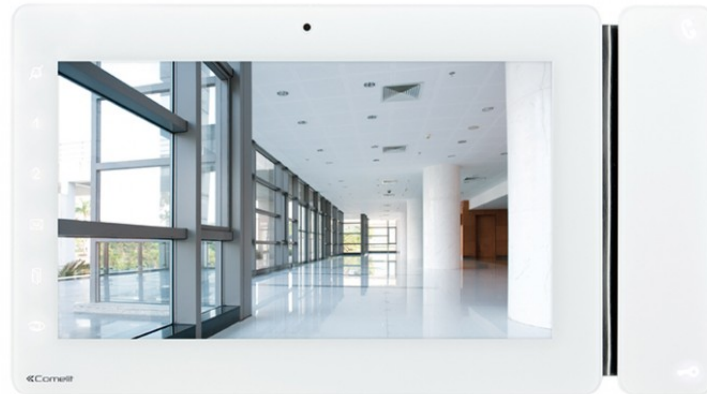

**6842WK****MONITEUR MAXI 7 POUCES WI-FI, KIT VIP**

Moniteur Maxi couleur Wi-Fi a encastré (avec boîtier optionnel art. 6817) ou montage mural (avec support optionnel art. 6820) avec écran tactile 7"/16:9, haut-parleur en duplex intégral avec induction magnétique et commandes tactiles sensible. Il permet de régler le niveau de couleur, le contraste, le volume sonore et le volume de la sonnerie. Equipé d'un emplacement pour carte micro-SD (non fournie), il est possible de personnaliser la sonnerie en choisissant entre différentes mélodies. Série de boutons pour l'ouverture de la porte, pour l'activation / désactivation de la voix avec voyants de signalisation pertinents et autres boutons pour l'auto-allumage, service de confidentialité et autres fonctions programmables. Il gère l'appel de réception et la répétition d'appel en standard. Compatible avec le format vidéo H.264. Système ViP. Dimensions (L x H x P): 223x124x25mm.