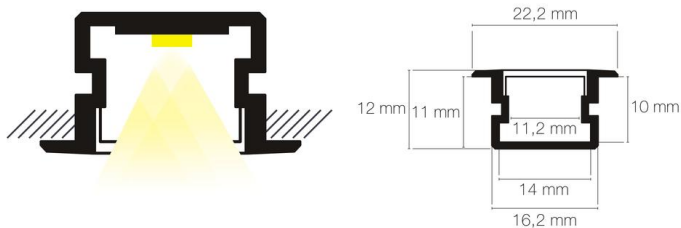

Référence: 89255

Profil PDS-NK 3,01m aluminium anodisé

- Couleur visible du produit : aluminium
- Matériau : aluminium
- Traitement de la surface : anodisé
- Mode de pose/installation : encastré
- Longueur du produit : 301cm
- Disponible en sur-mesure jusqu'à 301cm
- Assemblage avec diffuseur et embouts de finition, installation dans profil aluminium d'encastrement plaque de plâtre, via clips d'encastrement PATIO ou clips de fixation (accessoires non inclus).
- Pour installation des bandeaux LED.