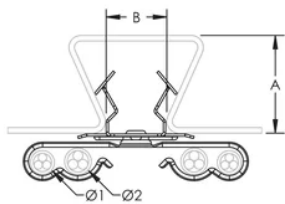

### FEATURES

Assure un support pour les câbles basse tension

Bords évasés pour la protection du câble

Rotates 360 degrees to support various directional runs of cable

Aucun outil n'est nécessaire pour l'installation

### CARACTÉRISTIQUES DU PRODUIT

Article Number: 188175

Material: Acier à ressort

Finish: nVent CADDY Armour

Cable Capacity: 4

Diameter 1: 7 – 8 mm

Diameter 2: 8 – 12 mm

A: 14 mm min

B: 12 – 17 mm