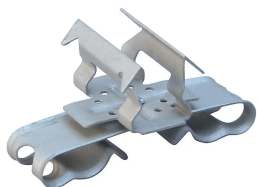

## ATTACHE SCD POUR CÂBLES MULTIPLES SUR PLAFOND EN QUEUE D'ARONDE, 12–17 MM

### FEATURES

Assure un support pour les câbles basse tension

Bords évasés pour la protection du câble

Rotates 360 degrees to support various directional runs of cable

Aucun outil n'est nécessaire pour l'installation

### CARACTÉRISTIQUES DU PRODUIT

Article Number: 188175

Material: Acier à ressort

Finish: nVent CADDY Armour

Cable Capacity: 4

Diameter 1: 7 – 8 mm

Diameter 2: 8 – 12 mm

A: 14 mm min