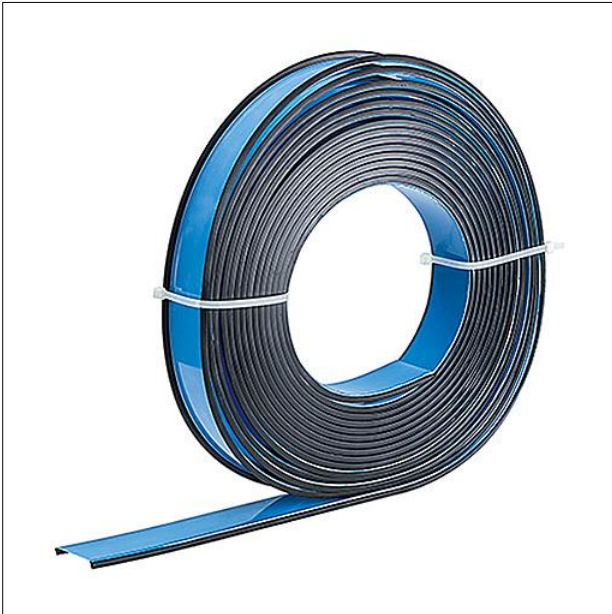

Optique

Vasque avec trous BWS, deux caches en tôle comme embouts et 2 vis. Optique en conforme à la NORME, classifié TP(a) pour SLOTLIGHT infinity Office. Vasque transparente avec deux feuilles pour un meilleur défilement $UGR < 19$ et $65^\circ < 3000 \text{ cd/m}^2$.
Dimensions : 3400 x 65 x 1 mm poids : 0,65 kg

ZS_SLI_F_Rolle.jpg