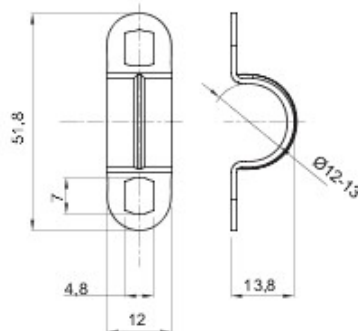

Matière	Acier zingué	Dimensions trous (mm)	7x4
Description	Cavalier	Pour tubes Ø externe (mm)	12-13
Type	À 2 trous	Electrocod	21211

DIMENSIONS

GEWISS S.A.S. 1, Rue du Rio Salado 91940
Les Ulis Cedex
Tel : +33 1 64 86 80 80