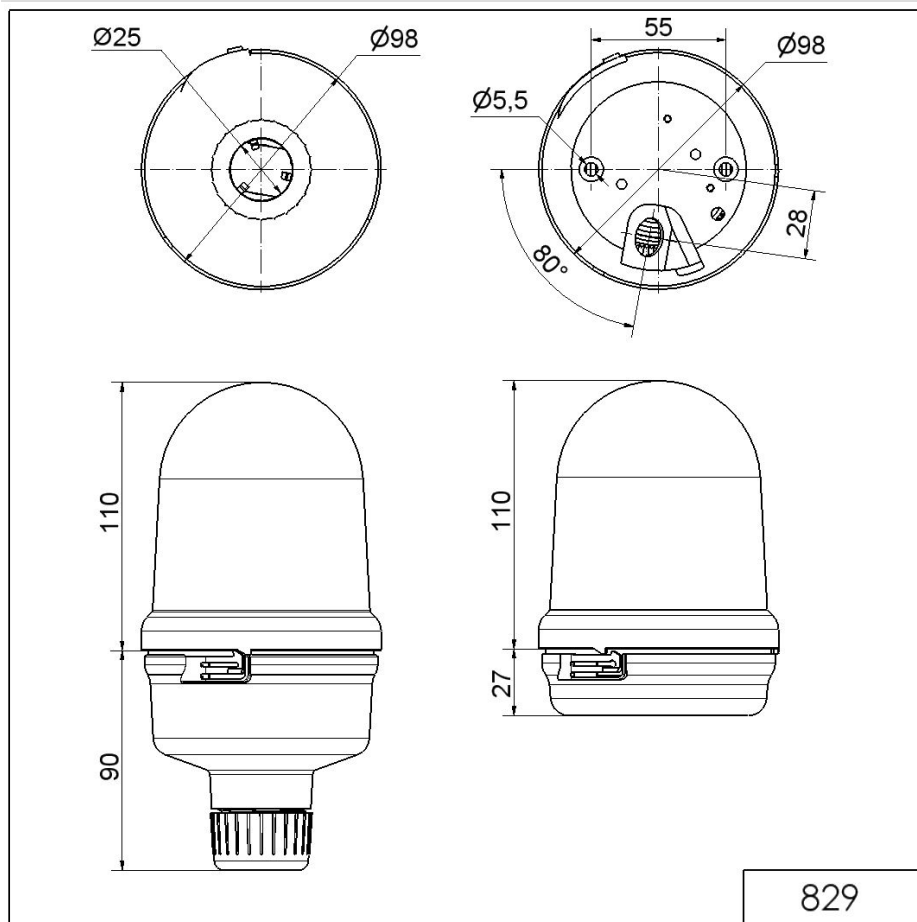

Midi Feux sur fond plat / Feu EVS DEL 829

Feu EVS LED BM 115-230VAC CL

DESSIN

! Pour plus d'informations sur l'installation et le montage, reportez-vous au guide d'utilisation approprié sur www.werma.com. Cette copie imprimée est pour information seulement et est sujette à modification.