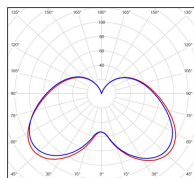

## Données techniques

Tension nominale	200 à 240 - 50/60Hz
Plage de tension d'entrée	100 - 240 V AC
Driver output	-
Alimentation output	-
Classe	1
IP	44
IK	-
Diffuseur	Verre clair
Paralume	-
Source	Module LED intégré
Température de couleur réelle	3000°K warm white
Flux total sortant	1444 lm
Consommation totale	35 W
Classe énergétique	A++ / A
Efficacité lumineuse	41
IRC	82
SDCM	-

Espacement  
conseillé 7 m  
(PMR Emoy - 20 lux)  
Hauteur de placement 2,5 m  
Largeur du placement 2,5 m

Optique	-
Dimmable	Non
Ta	-
Durée de vie LED	50000 h (L90/B50)
Plage de température ambiante	-10 ~50°C
UGR	-
ULR	-
Groupe de risque photobiologique	IEC/EN 62471
Distorsion harmonique THDI	-
Fixation	Oui
Détection	Non
Avec prise IP55	Non