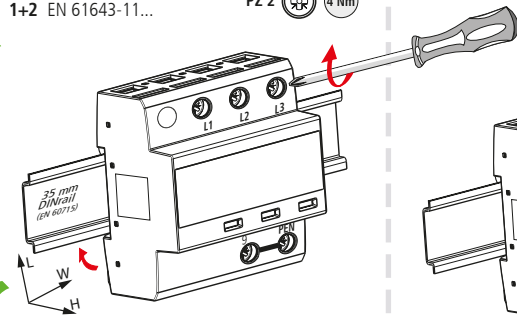

**DEHNshield DSH TNC 255**

**DSH TNS 255**

**DSH TT 255**

- DE Einbauanleitung
- GB Installation instructions
- IT Istruzioni di montaggio
- FR Instructions de montage
- NL Montagehandleiding
- ES Instrucciones de montaje
- PT Instruções de montagem
- DK Monteringsvejledning
- SE Monteringsanvisning
- FI Asennusohje
- GR Οδηγίες συναρμολόγησης
- PL Instrukcja montażu
- CZ Montážní návod
- TR Kurulum Talimatları
- RU Инструкция по монтажу
- CN 安装说明
- HU Szerelési útmutató
- JP 設置説明書

I+II IEC 61643-11...  
1+2 EN 61643-11...

	DSH TNC 255	DSH TNS 255	DSH TT 255
$U_N$ / Tol.: $\pm 10\%$	230 V (50/60 Hz)		
$U_c$	255 V (50/60 Hz)		
$I_{ln}$	25 kA <sub>rms</sub>	25 kA <sub>rms</sub>	25 kA <sub>rms</sub> (L $\Rightarrow$ N) 100 A <sub>rms</sub> (N $\Rightarrow$ PE)
$I_{SCCR}$	25 kA <sub>rms</sub>		
$I_{imp}$ (10/350 $\mu$ s)	12.5 kA (L $\Rightarrow$ PEN) 37.5 kA (L1 + L2 + L3 $\Rightarrow$ PE)	12.5 kA (L $\Rightarrow$ PE) 50 kA (L1+L2+L3+N $\Rightarrow$ PE)	12.5 kA (L $\Rightarrow$ N) 50 kA (L1+L2+L3+N $\Rightarrow$ PE) 50 kA (N $\Rightarrow$ PE)
max. $I$	160 A gG		
$\theta$	-40°C ... +80°C		
$\Phi$	5% ... 95%		
$I_{PE}$	<< 10 $\mu$ A		
IP *)	20		
L x W x H	90 mm x 72 mm x 72 mm		

**TN-C**

**TN-S**

**TT (3+1)**

	12 mm	12 mm	12 mm
min. $\square$ L1, L2, L3, N, PE(N), $\downarrow$	1.5 mm <sup>2</sup>		
max. $\square$ L1, L2, L3, N, PE(N), $\downarrow$	25 mm <sup>2</sup>	35 mm <sup>2</sup>	
$\square$	16 mm <sup>2</sup> Cu $\geq 15.5$ mm		