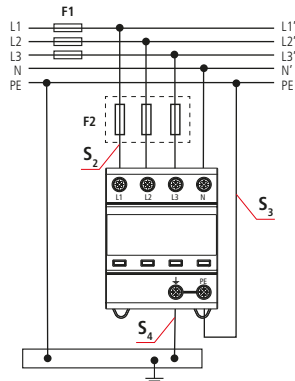

I+II IEC 61643-11...  
1+2 EN 61643-11...

	DSH TNC 255	DSH TNS 255	DSH TT 255
$U_N$ / Tol.: $\pm 10\%$	230 V (50/60 Hz)		
$U_c$	255 V (50/60 Hz)		
$I_{ln}$	25 kA <sub>rms</sub>	25 kA <sub>rms</sub>	25 kA <sub>rms</sub> (L $\Rightarrow$ N) 100 A <sub>rms</sub> (N $\Rightarrow$ PE)
$I_{SCCR}$	25 kA <sub>rms</sub>		
$I_{imp}$ (10/350 $\mu$ s)	12.5 kA (L $\Rightarrow$ PEN) 37.5 kA (L1 + L2 + L3 $\Rightarrow$ PE)	12.5 kA (L $\Rightarrow$ PE) 50 kA (L1+L2+L3+N $\Rightarrow$ PE)	12.5 kA (L $\Rightarrow$ N) 50 kA (L1+L2+L3+N $\Rightarrow$ PE) 50 kA (N $\Rightarrow$ PE)
max. $I$	160 A gG		
$\theta$	-40°C ... +80°C		
$\Phi$	5% ... 95%		
$I_{PE}$	<< 10 $\mu$ A		
IP *)	20		
L x W x H	90 mm x 72 mm x 72 mm		

**TN-C**

**TN-S**

**TT (3+1)**

	12 mm	12 mm	12 mm
min. $\square$ L1, L2, L3, N, PE(N), $\downarrow$	1.5 mm <sup>2</sup>		
max. $\square$ L1, L2, L3, N, PE(N), $\downarrow$	25 mm <sup>2</sup>	35 mm <sup>2</sup>	
$\square$	16 mm <sup>2</sup> Cu $\geq 15.5$ mm		