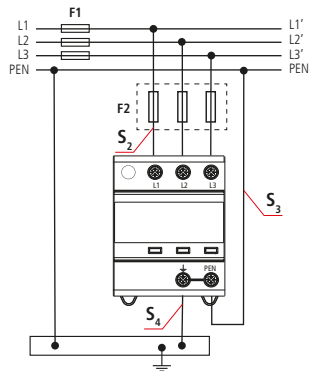

I+II IEC 61643-11...  
1+2 EN 61643-11...

	DSH TNC 255	DSH TNS 255	DSH TT 255
$U_N$ / Tol.: $\pm 10\%$	230 V (50/60 Hz)		
$U_c$	255 V (50/60 Hz)		
$I_{ln}$	25 kA <sub>rms</sub>	25 kA <sub>rms</sub>	25 kA <sub>rms</sub> (L $\Rightarrow$ N) 100 A <sub>rms</sub> (N $\Rightarrow$ PE)
$I_{SCCR}$	25 kA <sub>rms</sub>		
$I_{imp}$ (10/350 $\mu$ s)	12.5 kA (L $\Rightarrow$ PEN) 37.5 kA (L1 + L2 + L3 $\Rightarrow$ PE)	12.5 kA (L $\Rightarrow$ PE) 50 kA (L1+L2+L3+N $\Rightarrow$ PE)	12.5 kA (L $\Rightarrow$ N) 50 kA (L1+L2+L3+N $\Rightarrow$ PE) 50 kA (N $\Rightarrow$ PE)
max. $I$	160 A gG		
$\theta$	-40°C ... +80°C		
$\Phi$	5% ... 95%		
$I_{PE}$	<< 10 $\mu$ A		
IP *)	20		
L x W x H	90 mm x 72 mm x 72 mm		

**TN-C**

**TN-S**

**TT (3+1)**

	12 mm	12 mm	12 mm
min. $\square$ L1, L2, L3, N, PE(N), $\downarrow$	1.5 mm <sup>2</sup>		
max. $\square$ L1, L2, L3, N, PE(N), $\downarrow$	25 mm <sup>2</sup>	35 mm <sup>2</sup>	
$\square$	16 mm <sup>2</sup> Cu $\geq 15.5$ mm		