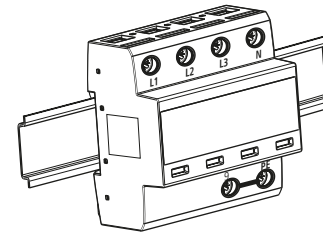

**DEHNshield DSH TNC 255**

**DSH TNS 255**

**DSH TT 255**

- DE Einbauanleitung
- GB Installation instructions
- IT Istruzioni di montaggio
- FR Instructions de montage
- NL Montagehandleiding
- ES Instrucciones de montaje
- PT Instruções de montagem
- DK Monteringsvejledning
- SE Monteringsanvisning
- FI Asennusohje
- GR Οδηγίες συναρμολόγησης
- PL Instrukcja montażu
- CZ Montážní návod
- TR Kurulum Talimatları
- RU Инструкция по монтажу
- CN 安装说明
- HU Szerelési útmutató
- JP 設置説明書

I+II IEC 61643-11...  
1+2 EN 61643-11...

	DSH TNC 255	DSH TNS 255	DSH TT 255
$U_N$ / Tol.: $\pm 10\%$	230 V (50/60 Hz)		
$U_c$	255 V (50/60 Hz)		
$I_{ln}$	25 kA <sub>rms</sub>	25 kA <sub>rms</sub>	25 kA <sub>rms</sub> (L $\Rightarrow$ N) 100 A <sub>rms</sub> (N $\Rightarrow$ PE)
$I_{SCCR}$	25 kA <sub>rms</sub>		
$I_{imp}$ (10/350 $\mu$ s)	12.5 kA (L $\Rightarrow$ PEN) 37.5 kA (L1 + L2 + L3 $\Rightarrow$ PE)	12.5 kA (L $\Rightarrow$ PE) 50 kA (L1+L2+L3+N $\Rightarrow$ PE)	12.5 kA (L $\Rightarrow$ N) 50 kA (L1+L2+L3+N $\Rightarrow$ PE) 50 kA (N $\Rightarrow$ PE)
max. $I$	160 A gG		
$\theta$	-40°C ... +80°C		
$\Phi$	5% ... 95%		
$I_{PE}$	<< 10 $\mu$ A		
IP *)	20		
L x W x H	90 mm x 72 mm x 72 mm		

**TN-C**

**TN-S**

**TT (3+1)**

	12 mm	12 mm	12 mm
min. $\square$ L1, L2, L3, N, PE(N), $\downarrow$	1.5 mm <sup>2</sup>		
max. $\square$ L1, L2, L3, N, PE(N), $\downarrow$	25 mm <sup>2</sup>	35 mm <sup>2</sup>	
$\square$	16 mm <sup>2</sup> Cu $\geq 15.5$ mm		