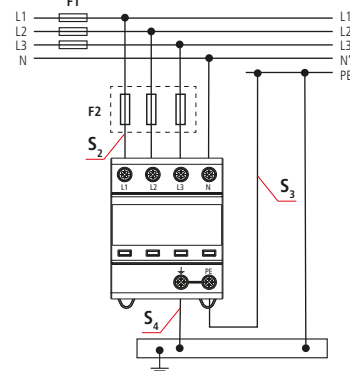

I+II IEC 61643-11...  
1+2 EN 61643-11...

	DSH TNC 255	DSH TNS 255	DSH TT 255
$U_N$ / Tol.: $\pm 10\%$	230 V (50/60 Hz)		
$U_c$	255 V (50/60 Hz)		
$I_{ln}$	25 kA <sub>rms</sub>	25 kA <sub>rms</sub>	25 kA <sub>rms</sub> (L $\Rightarrow$ N) 100 A <sub>rms</sub> (N $\Rightarrow$ PE)
$I_{SCCR}$	25 kA <sub>rms</sub>		
$I_{imp}$ (10/350 $\mu$ s)	12.5 kA (L $\Rightarrow$ PEN) 37.5 kA (L1 + L2 + L3 $\Rightarrow$ PE)	12.5 kA (L $\Rightarrow$ PE) 50 kA (L1+L2+L3+N $\Rightarrow$ PE)	12.5 kA (L $\Rightarrow$ N) 50 kA (L1+L2+L3+N $\Rightarrow$ PE) 50 kA (N $\Rightarrow$ PE)
max. $I$	160 A gG		
$\theta$	-40°C ... +80°C		
$\Phi$	5% ... 95%		
$I_{PE}$	<< 10 $\mu$ A		
IP *)	20		
L x W x H	90 mm x 72 mm x 72 mm		

**TN-C**

**TN-S**

**TT (3+1)**

	12 mm	12 mm	12 mm
min. $\square$ L1, L2, L3, N, PE(N), $\downarrow$	1.5 mm <sup>2</sup>		
max. $\square$ L1, L2, L3, N, PE(N), $\downarrow$	25 mm <sup>2</sup>	35 mm <sup>2</sup>	
$\square$	16 mm <sup>2</sup> Cu $\geq 15.5$ mm		

DEHNshield DSH TNC 255, DSH TNS 255, DSH TT 255	
<b>F1</b>	F1 > 160 A gG ↓ F2 ≤ 160 A gG
<b>F2</b>	F1 ≤ 160 A gG ↓ <del>F2</del>

$\square$ F1 A gG	$\square$ S <sub>2</sub> / mm <sup>2</sup>	$\square$ S <sub>3</sub> / mm <sup>2</sup>	$\square$ S <sub>4</sub> / mm <sup>2</sup>	$\square$ F2 A gG
25	10	16	16	---
35	10	16	16	---
40	10	16	16	---
50	10	16	16	---
63	10	16	16	---
80	10	16	16	---
100	16	16	16	---
125	16	16	16	---
160	25	25	25	---
>160	25	25	25	160