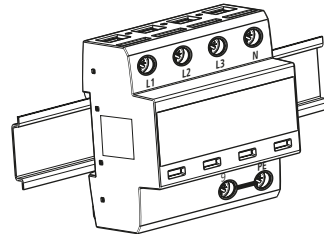

**DEHNshield DSH TNC 255**

**DSH TNS 255**

**DSH TT 255**

- DE Einbauanleitung
- GB Installation instructions
- IT Istruzioni di montaggio
- FR Instructions de montage
- NL Montagehandleiding
- ES Instrucciones de montaje
- PT Instruções de montagem
- DK Monteringsvejledning
- SE Monteringsanvisning
- FI Asennusohje
- GR Οδηγίες συναρμολόγησης
- PL Instrukcja montażu
- CZ Montážní návod
- TR Kurulum Talimatları
- RU Инструкция по монтажу
- CN 安装说明
- HU Szerelési útmutató
- JP 設置説明書

I+II IEC 61643-11...  
1+2 EN 61643-11...

	DSH TNC 255	DSH TNS 255	DSH TT 255
$U_N$ / Tol.: $\pm 10\%$	230 V (50/60 Hz)		
$U_c$	255 V (50/60 Hz)		
$I_{ln}$	25 kA <sub>rms</sub>	25 kA <sub>rms</sub>	25 kA <sub>rms</sub> (L $\Rightarrow$ N) 100 A <sub>rms</sub> (N $\Rightarrow$ PE)
$I_{SCCR}$	25 kA <sub>rms</sub>		
$I_{imp}$ (10/350 $\mu$ s)	12.5 kA (L $\Rightarrow$ PEN) 37.5 kA (L1 + L2 + L3 $\Rightarrow$ PE)	12.5 kA (L $\Rightarrow$ PE) 50 kA (L1+L2+L3+N $\Rightarrow$ PE)	12.5 kA (L $\Rightarrow$ N) 50 kA (L1+L2+L3+N $\Rightarrow$ PE) 50 kA (N $\Rightarrow$ PE)
max. $I$	160 A gG		
$\theta$	-40°C ... +80°C		
$\Phi$	5% ... 95%		
$I_{PE}$	<< 10 $\mu$ A		
IP *)	20		
L x W x H	90 mm x 72 mm x 72 mm		

**TN-C**

**TN-S**

**TT (3+1)**

	12 mm	12 mm	12 mm
min. $\square$ L1, L2, L3, N, PE(N), $\downarrow$	1.5 mm <sup>2</sup>		
max. $\square$ L1, L2, L3, N, PE(N), $\downarrow$	25 mm <sup>2</sup>	35 mm <sup>2</sup>	
$\square$	16 mm <sup>2</sup> Cu $\geq 15.5$ mm		