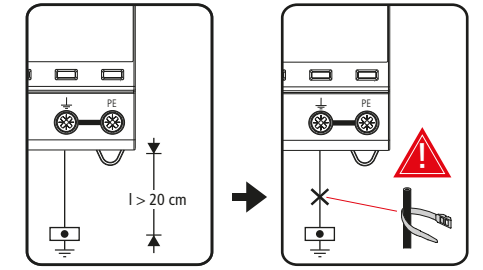

I+II IEC 61643-11...  
1+2 EN 61643-11...

	DSH TNC 255	DSH TNS 255	DSH TT 255
$U_N$ / Tol.: $\pm 10\%$	230 V (50/60 Hz)		
$U_c$	255 V (50/60 Hz)		
$I_{ln}$	25 kA <sub>rms</sub>	25 kA <sub>rms</sub>	25 kA <sub>rms</sub> (L $\Rightarrow$ N) 100 A <sub>rms</sub> (N $\Rightarrow$ PE)
$I_{SCCR}$	25 kA <sub>rms</sub>		
$I_{imp}$ (10/350 $\mu$ s)	12.5 kA (L $\Rightarrow$ PEN) 37.5 kA (L1 + L2 + L3 $\Rightarrow$ PE)	12.5 kA (L $\Rightarrow$ PE) 50 kA (L1+L2+L3+N $\Rightarrow$ PE)	12.5 kA (L $\Rightarrow$ N) 50 kA (L1+L2+L3+N $\Rightarrow$ PE) 50 kA (N $\Rightarrow$ PE)
max. $I$	160 A gG		
$\theta$	-40°C ... +80°C		
$\Phi$	5% ... 95%		
$I_{PE}$	<< 10 $\mu$ A		
IP *)	20		
L x W x H	90 mm x 72 mm x 72 mm		

**TN-C**

**TN-S**

**TT (3+1)**

	12 mm	12 mm	12 mm
min. $\square$ L1, L2, L3, N, PE(N), $\downarrow$	1.5 mm <sup>2</sup>		
max. $\square$ L1, L2, L3, N, PE(N), $\downarrow$	25 mm <sup>2</sup>	35 mm <sup>2</sup>	
$\square$	16 mm <sup>2</sup> Cu $\geq 15.5$ mm		