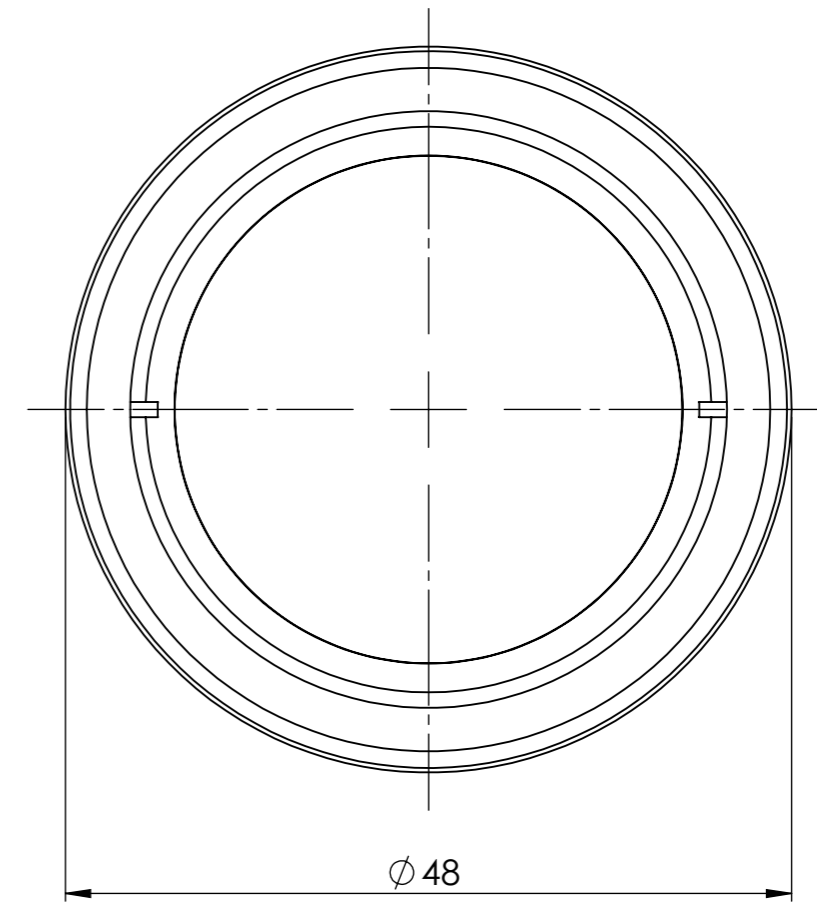

Vorne / Front

Links / Left

Alle Bemessungswerte sind in Millimeter (mm) angegeben
All dimensions are in millimeters (mm)

SIEMENS

6GF35608EA020FF0_001

Format / Size: A3

Blatt / Sheet: 1 / 1

Masstab / Scale: 2:1