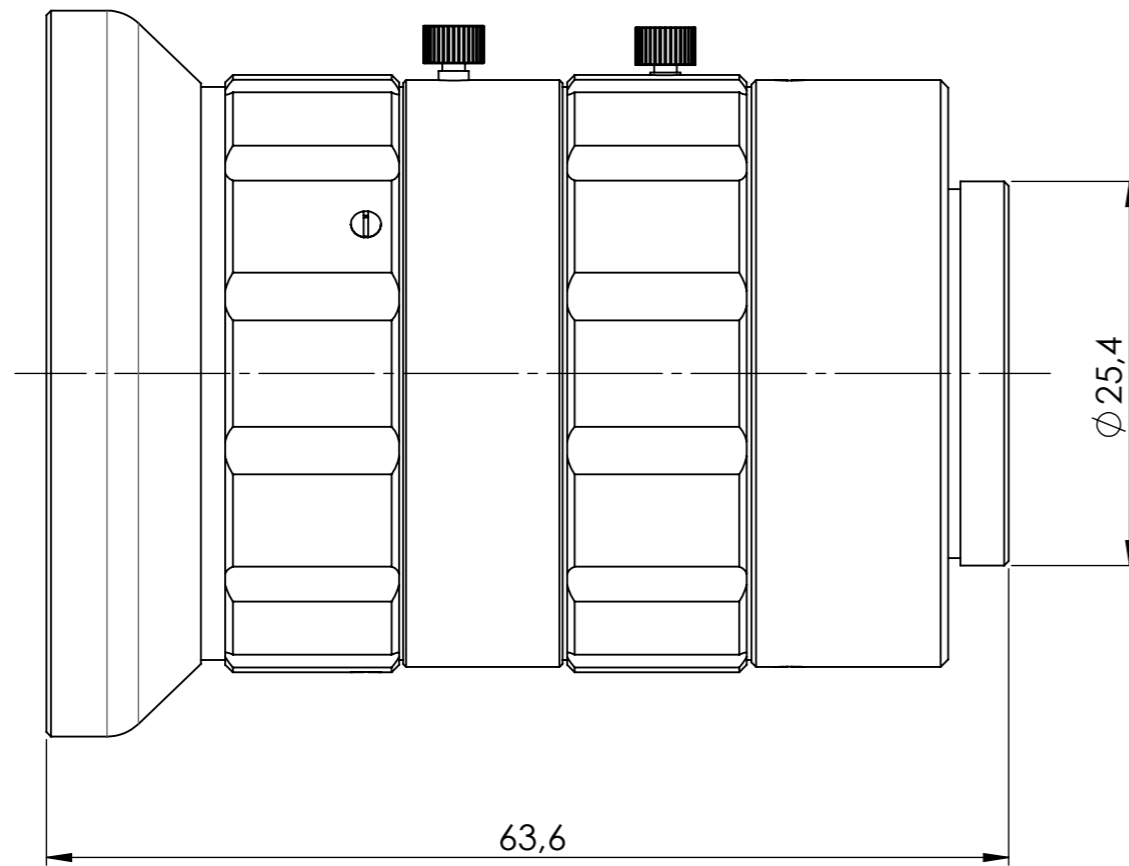

Vorne / Front

Links / Left

Alle Bemessungswerte sind in Millimeter (mm) angegeben
All dimensions are in millimeters (mm)

SIEMENS

6GF35608EA020FF0_001

Format / Size: A3

Blatt / Sheet: 1 / 1

Masstab / Scale: 2:1