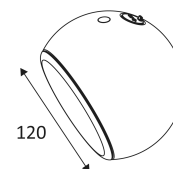

MOON

- Luminaire portatif.
- Avec interrupteur permettant trois niveaux d'éclairage (25%, 50% et 100%) et batterie rechargeable via prise USB.
- Temps de charge 5 heures avec une autonomie de 5 heures à 100%, 10 heures à 50% et 20 heures à 25% de luminosité.
- Livré avec câble USB, sans chargeur.
- La base aimantée est livrée avec un autocollant double face pour toutes les surfaces et 2 vis.
- Base et chargeur à commander séparément.