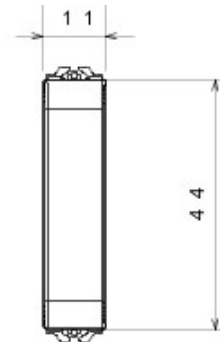

Catégorie	Obturbateur	Couleur	Noir
Description	1/2 module	Norme	EN 60669-1
Thermopression avec bille	125 °C	Test du fil incandescent	850 °C
N. de modules Chorus	1/2	Electrocod	0100

### DIMENSIONS