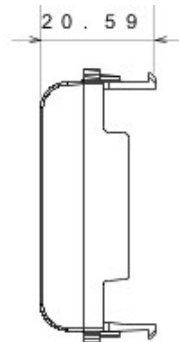

Catégorie	Obturbateur	Couleur	Noir
Description	1/2 module	Norme	EN 60669-1
Thermopression avec bille	125 °C	Test du fil incandescent	850 °C
N. de modules Chorus	1/2	Electrocod	0100

### DIMENSIONS