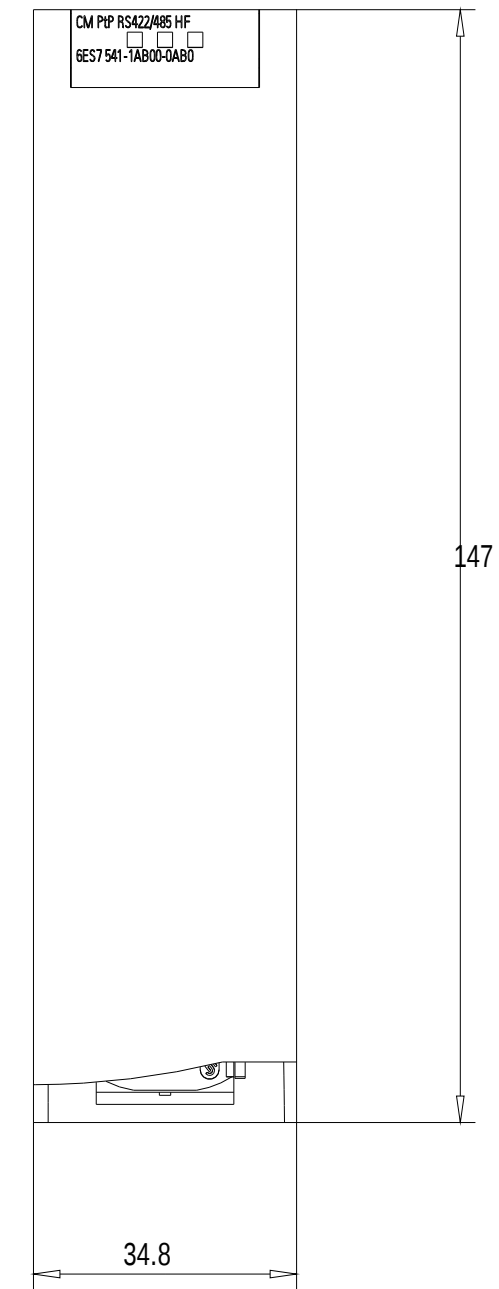

Vorne offen / Front open

Vorne / Front

Links / Left

Oben / Top

Alle Bemessungswerte sind in Millimeter (mm) angegeben.
All dimensions are in millimeters (mm).

SIEMENS

6ES75411AB000AB0_001

Format / Size: DIN A2

Maßstab / Scale: 1:1