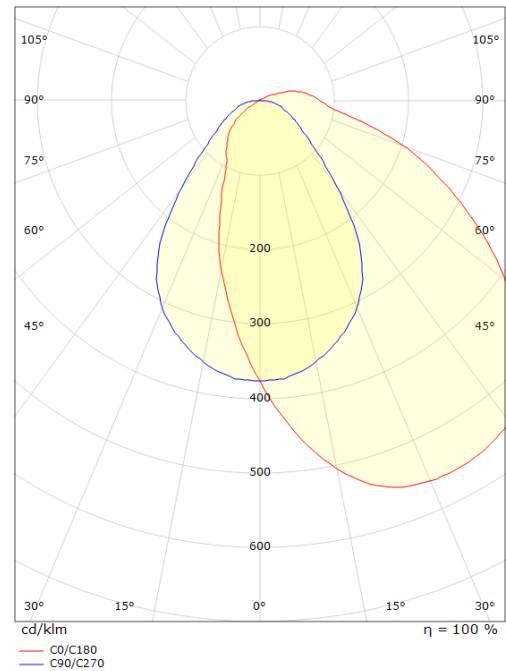

Emballage

Dimensions de l'emballage: 1260 x 160 x 100