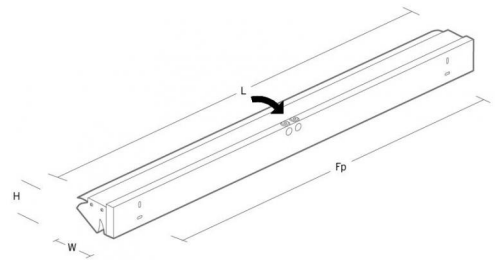

Codes-articles:

8246 093404

EAN:

5703821174657

Source lumineuse

Version:	TW DALI
Type de source lumineuse:	LED
Wattage:	38W
System wattage:	38.0W
Luminous flux:	3550lm
Efficacité:	94 lm/W
Tension:	230V
Température des couleurs:	2700-6500K
Rendu des couleurs (CRI):	Ra>80
Facteur MacAdams:	SDCM: 3
Durée de vie:	L90/B10>50,000
Light distribution:	Direct/Indirect
Optique:	Lentille C, conique à prismes

Montage/Connexion

Montage:	Mur, Indoor
Cable entry:	Entrée de câble : haut ou capuchons (trous)
Max. luminaires per circuit breaker:	B10: 11, B16: 17, C10: 18, C16: 29

Dimensions (mm)

Longueur (L):	1170
Largeur (W):	123
Hauteur (H):	90
Poids (brutto/netto):	4.5 / 4.3

Emballage

Dimensions de l'emballage: 1260 x 160 x 100

5 7 0 3 8 2 1 1 7 4 6 5 7