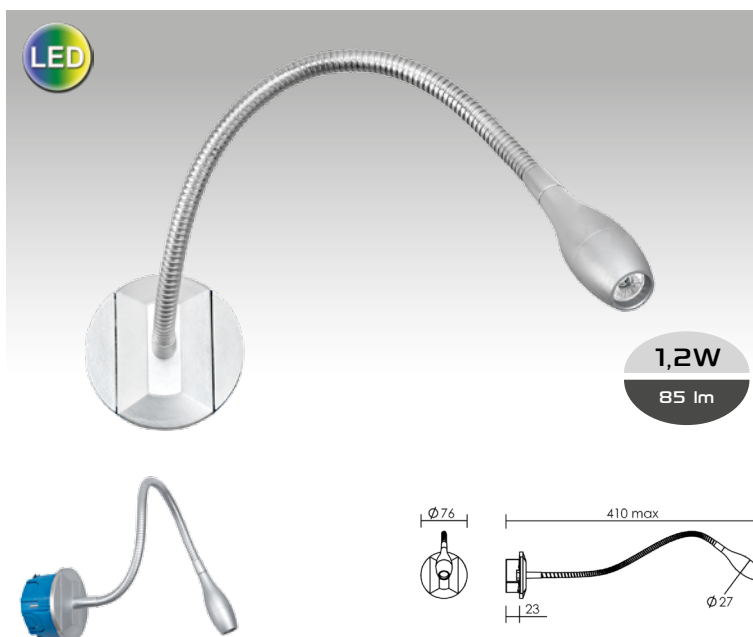

## LIZA 01

Support acier gris/Tête aluminium. Interrupteur.  
Alimentation 350 mA intégrée. Montage en applique.

1 LED 1,2W  $\angle$  42°

230V IP20 IK07 850°

Lumens	Teinte	Couleur	Code
85	3000 K	gris	<b>5222</b>
85	3000 K	champagne	<b>5240</b>

LIZA 1	3000K	1,2 w	42°
h (m)	E (lx)	d (m)	
1	<b>150</b>	0,77	
1,5	<b>67</b>	1,2	
2	<b>38</b>	1,5	

## LIZA ET3

Support thermoplastique gris/Corps acier et aluminium.  
Alimentation 350 mA intégrée. Boîte d'encastrement.  
Montage encastré uniquement.

1 LED 1,2W

230V IP40 IK07 850°

Faisceau	Lumens	Teinte	Code
42°	85	3000 K	<b>5223</b>