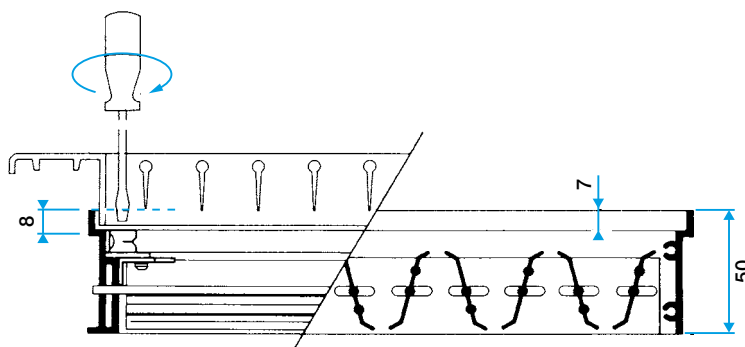

Données dimensionnelles

Références	H (mm)	L (mm)	C (mm)
11053270	600	600	50

Registre SGS