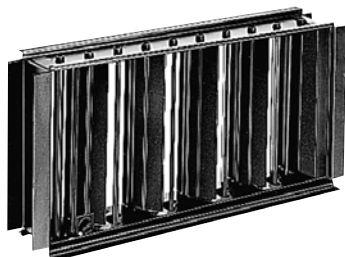

Grille

11053270

REGISTRE RECT SGS 600X600

Registre SGS

Description produit

Le registre rectangulaire SGS en acier équilibre les débits des grilles de diffusion ou de reprise d'air.

Domaines d'application

Neuf, Rénovation, Locaux tertiaires

Mise en oeuvre

- fixation sur la grille au moyen de clips en "S",
- réglage depuis la face de la grille au moyen d'un tournevis en agissant directement sur les lames ou sur la vis de réglage (en option).