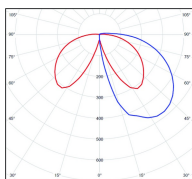

Avenue 2

catalogue 2020 p. 252

réf. 102108070

EAN. 3663660310444

Modèle 3

Données techniques

Tension nominale	230V AC
Plage de tension d'entrée	220 - 240 V AC
Driver output	-
Classe	1
IP	44
IK	-
Diffuseur	Verre clair
Paralume	-
Source	Module LED intégré
Température de couleur réelle	2700°K warm white
Flux total sortant	476 lm
Consommation totale	10 W
Classe énergétique	A++ / A
IRC	>80
SDCM	-

Espacement
conseillé - m
(PMR Emoy - 20 lux)
Hauteur de placement - m
Largeur du placement - m

Optique	-
Dimmable	Non
Ta	-
Tc	-
Durée de vie LED	50000 h (L90/B50)
Plage de température ambiante	-10 ~50°C
UGR	-
ULR	-
Groupe de risque photobiologique	IEC/EN 62471
Fixation	Oui
Détection	Non
Avec prise IP55	Non