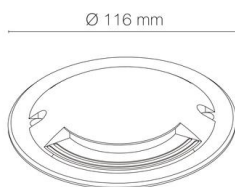

## ZEPH 2 - 230 déflecteur simple anthracite 4000K 3x2W

- Couleur visible du produit : anthracite
- Forme collerette : déflecteur simple, réglabilité : fixe
- Matériau : corps en aluminium/collerette et visserie inox 316L
- Puissance : 3x2W
- Couleur de la lumière/température(s) de couleur : blanc 4000K
- Indice de rendu des couleurs : >80, SDCM5
- Angle de faisceau/optique : asymétrique , verre transparent/nid d'abeille basse luminance
- Classe de protection : I, tension 230VAC
- Indice de protection : IP67
- Indice de protection contre les chocs : IK08
- Précâblage : câblé de 0,5m avec connectiques rapides IP68 Plug & Play mâle et femelle HO5RN-F 3x1mm<sup>2</sup>
- Résistance environnement : peinture résistante aux brouillards salins 1000h, traitement de la collerette par passivation, corps traité anticorrosion
- Dimmable : Non
- Durée de vie en heures : 30000, durée de vie nominale L70 / B10 à 25 °C
- Températures de fonctionnement : -20°C/+40°C
- Diamètre de découpe indiqué pour installation sans pot d'encastrement.

IP67

encastre-  
ment  
Ø96mm

Note éne  
rgétique :  
E

IK08

120 mm

150 mm