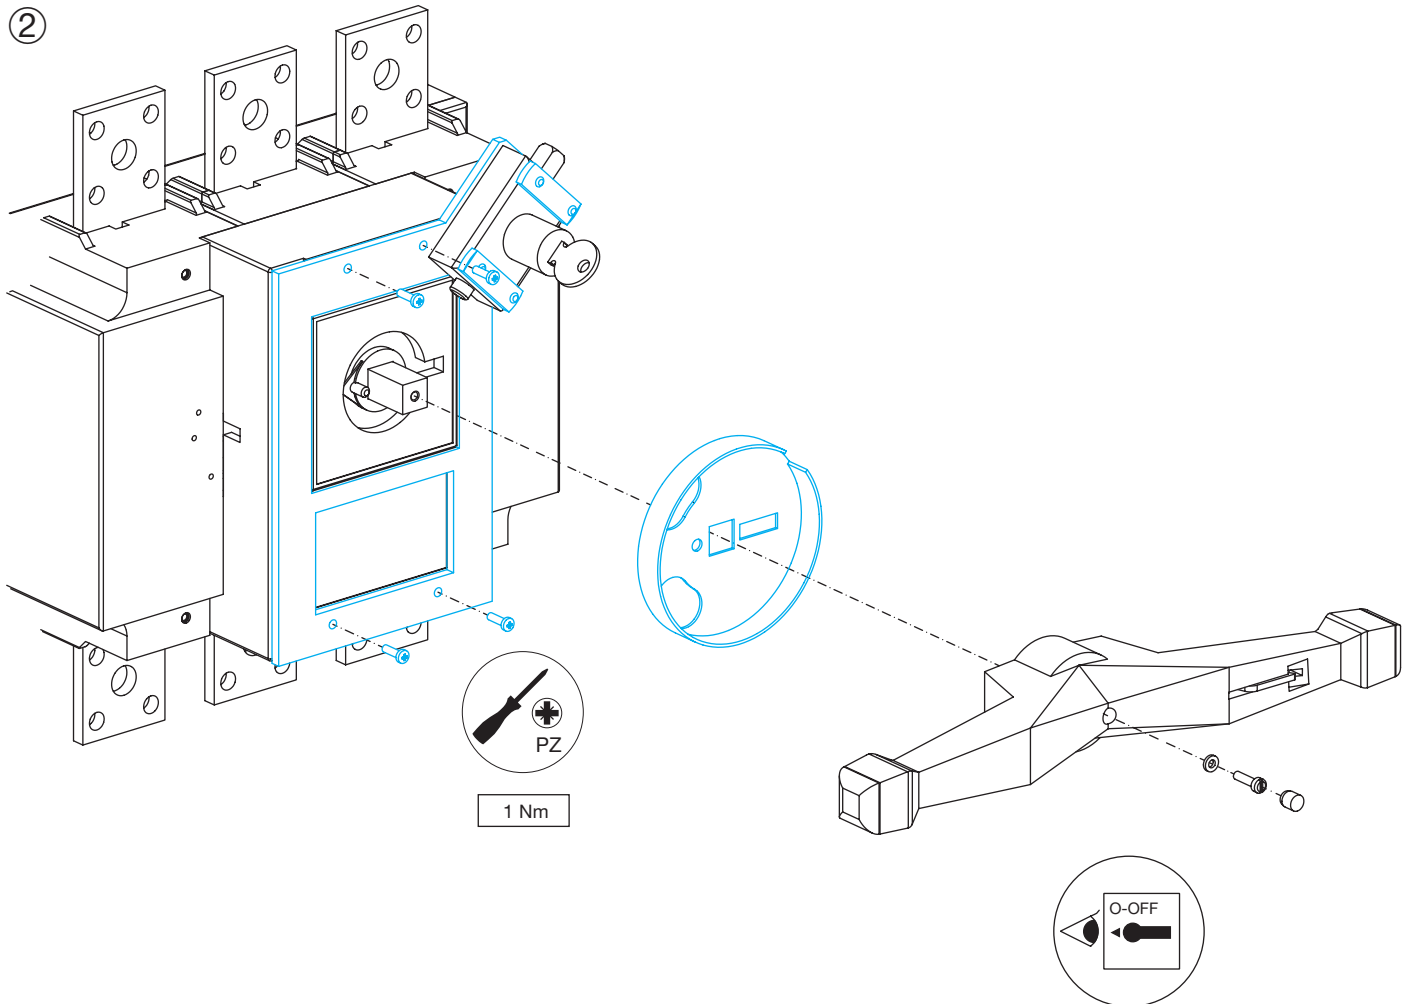

HZC017  
HZC018  
HZC019

(EN) Locking kit for Ronis EL11AB  
(FR) Kit de verrouillage pour Ronis EL11AB  
(DE) Verriegelung durch  
Ronis-Schloss EL11AB

6LE000205A

HZC017

①

②

# HZC019

- Switch
- Interrupteur
- Lasttrennschalter

- Change over switch
- Commutateur
- Lastumschalter

HZI004 (I-O-II) (☺: I-O-II)  
HZI001 (I-O-II) (☹: I-O-II)

HZC003 (I-O)  
HZI003 (I-O-II)

HZC001 (I-O)