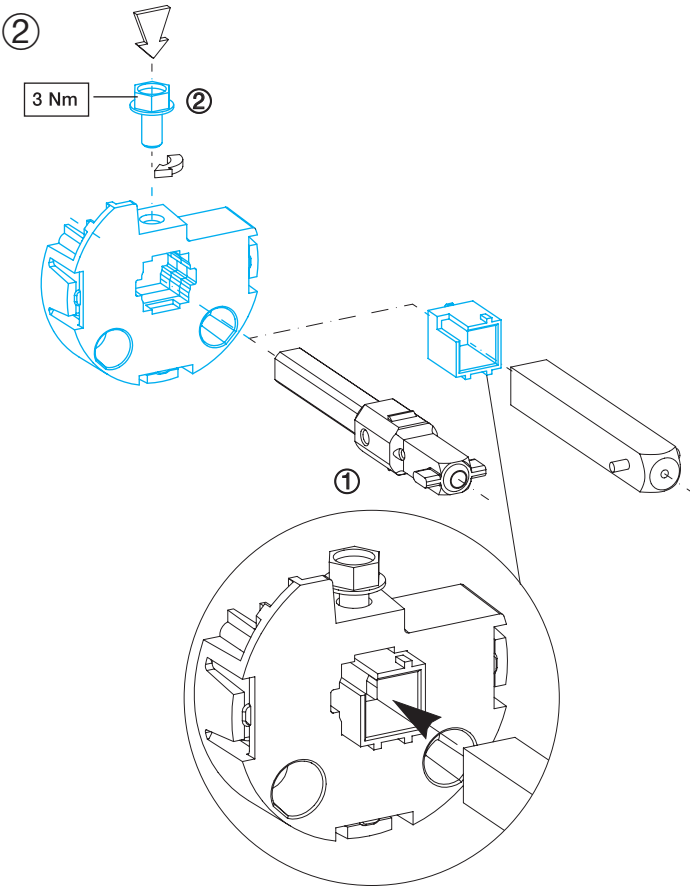

HZC017  
HZC018  
HZC019

(EN) Locking kit for Ronis EL11AB  
(FR) Kit de verrouillage pour Ronis EL11AB  
(DE) Verriegelung durch  
Ronis-Schloss EL11AB

6LE000205A

HZC017

①

②

# HZC019

- Switch
- Interrupteur
- Lasttrennschalter

- Change over switch
- Commutateur
- Lastumschalter

HZI004 (I-O-II) (☺: I-O-II)  
HZI001 (I-O-II) (☹: I-O-II)

HZC003 (I-O)  
HZI003 (I-O-II)

HZC001 (I-O)