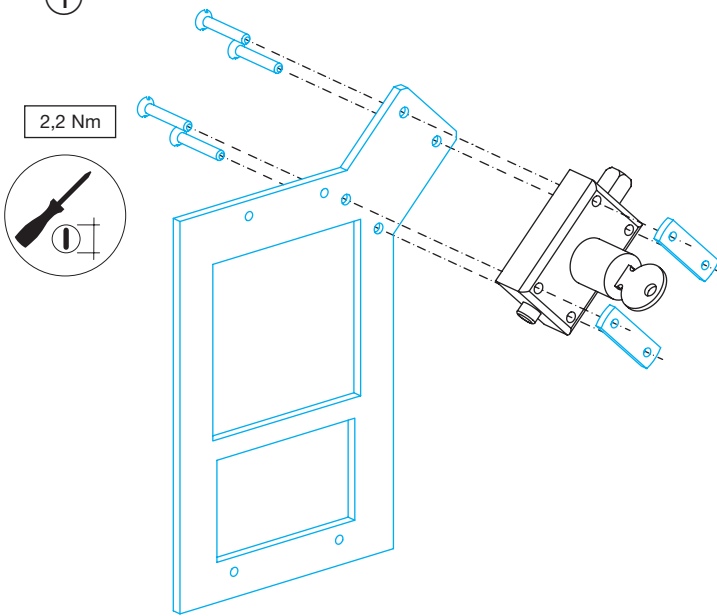

HZC017  
HZC018  
HZC019

(EN) Locking kit for Ronis EL11AB  
(FR) Kit de verrouillage pour Ronis EL11AB  
(DE) Verriegelung durch  
Ronis-Schloss EL11AB

6LE000205A

HZC017

①

②

# HZC019

- Switch
- Interrupteur
- Lasttrennschalter

- Change over switch
- Commutateur
- Lastumschalter

HZI004 (I-O-II) (☺: I-O-II)  
HZI001 (I-O-II) (☹: I-O-II)

HZC003 (I-O)  
HZI003 (I-O-II)

HZC001 (I-O)