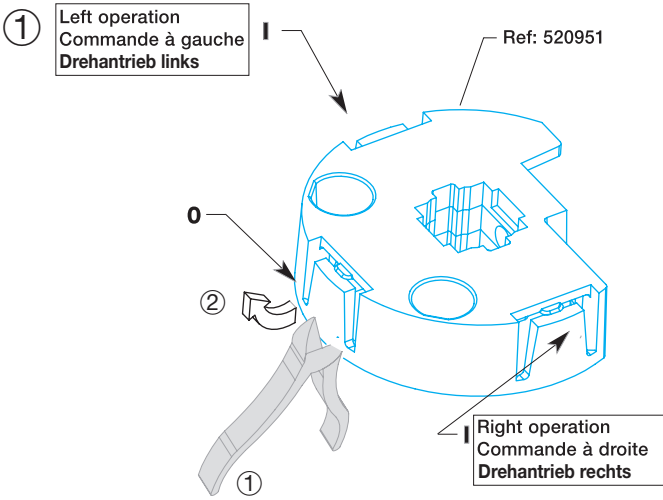

HZC017  
HZC018  
HZC019

(EN) Locking kit for Ronis EL11AB  
(FR) Kit de verrouillage pour Ronis EL11AB  
(DE) Verriegelung durch  
Ronis-Schloss EL11AB

6LE000205A

HZC017

①

②

# HZC019

- Switch
- Interrupteur
- Lasttrennschalter

- Change over switch
- Commutateur
- Lastumschalter

HZI004 (I-O-II) (☺: I-O-II)  
HZI001 (I-O-II) (☹: I-O-II)

HZC003 (I-O)  
HZI003 (I-O-II)

HZC001 (I-O)