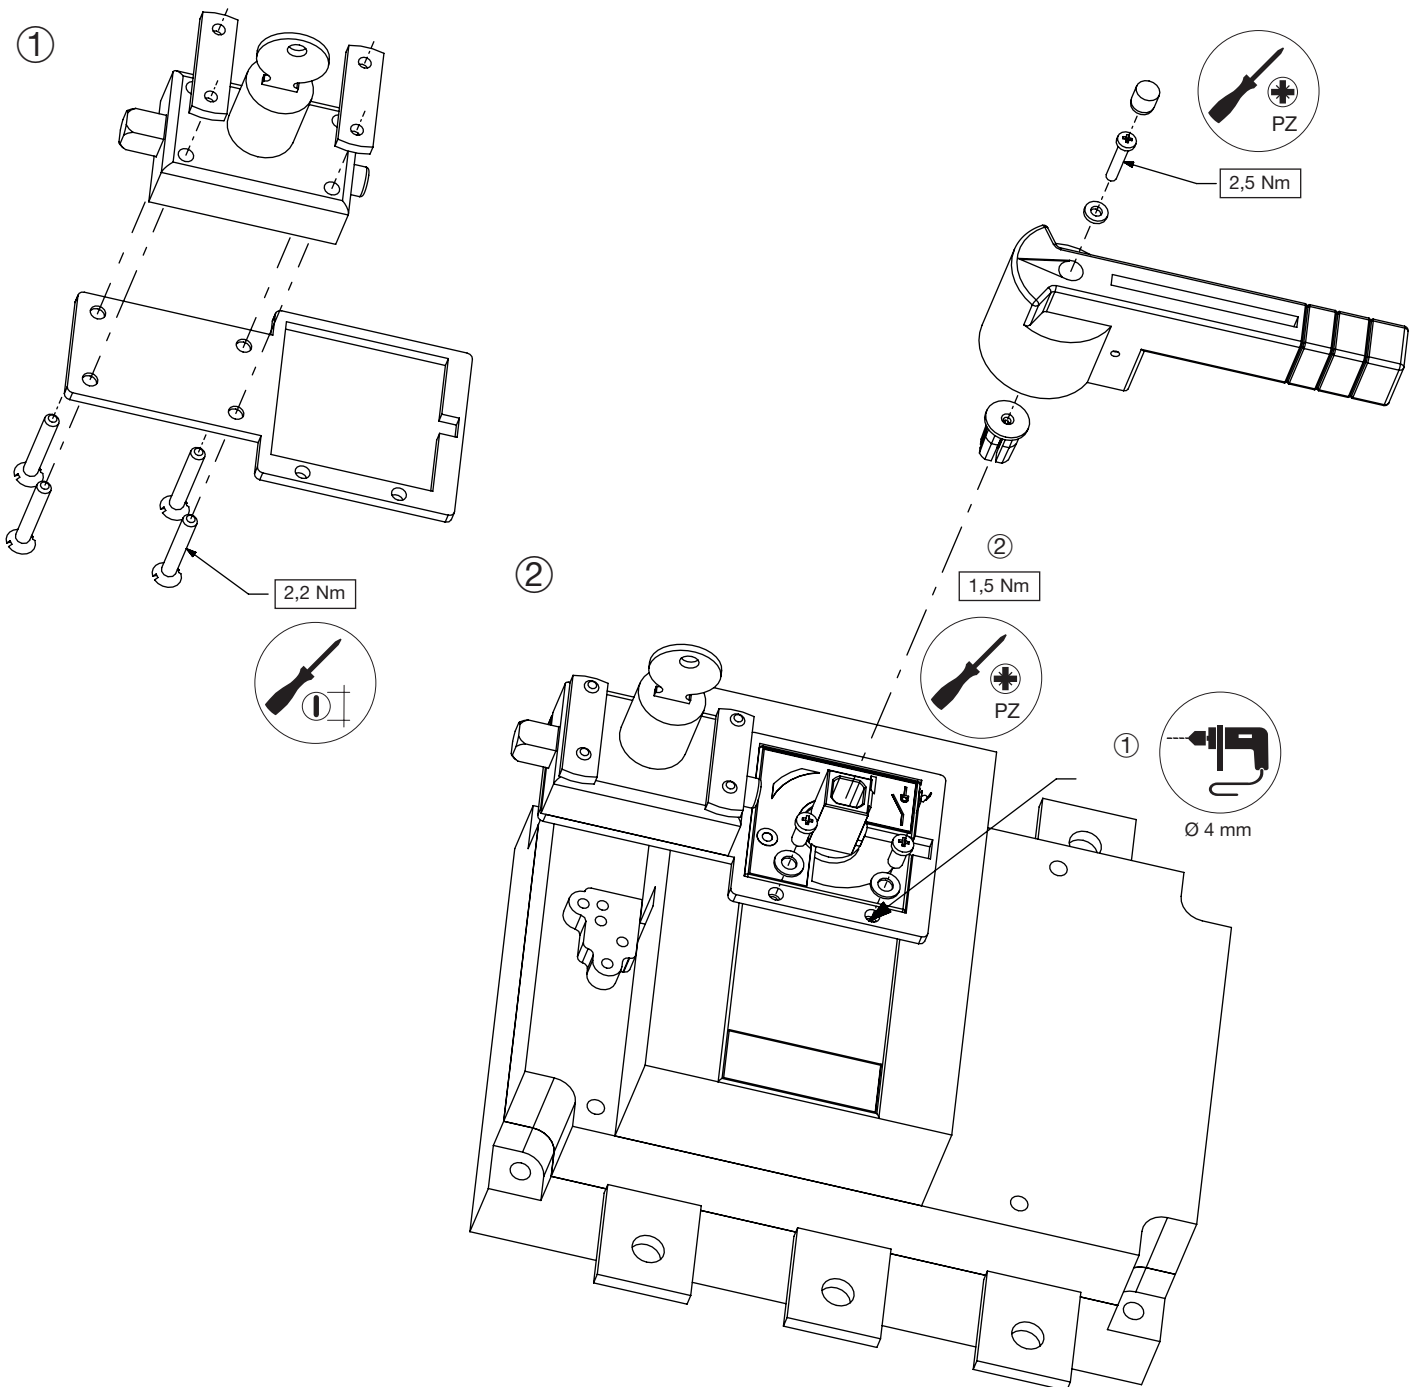

HZC017  
HZC018  
HZC019

(EN) Locking kit for Ronis EL11AB  
(FR) Kit de verrouillage pour Ronis EL11AB  
(DE) Verriegelung durch  
Ronis-Schloss EL11AB

6LE000205A

HZC017

①

②

# HZC019

- Switch
- Interrupteur
- Lasttrennschalter

- Change over switch
- Commutateur
- Lastumschalter

HZI004 (I-O-II) (☺: I-O-II)  
HZI001 (I-O-II) (☹: I-O-II)

HZC003 (I-O)  
HZI003 (I-O-II)

HZC001 (I-O)