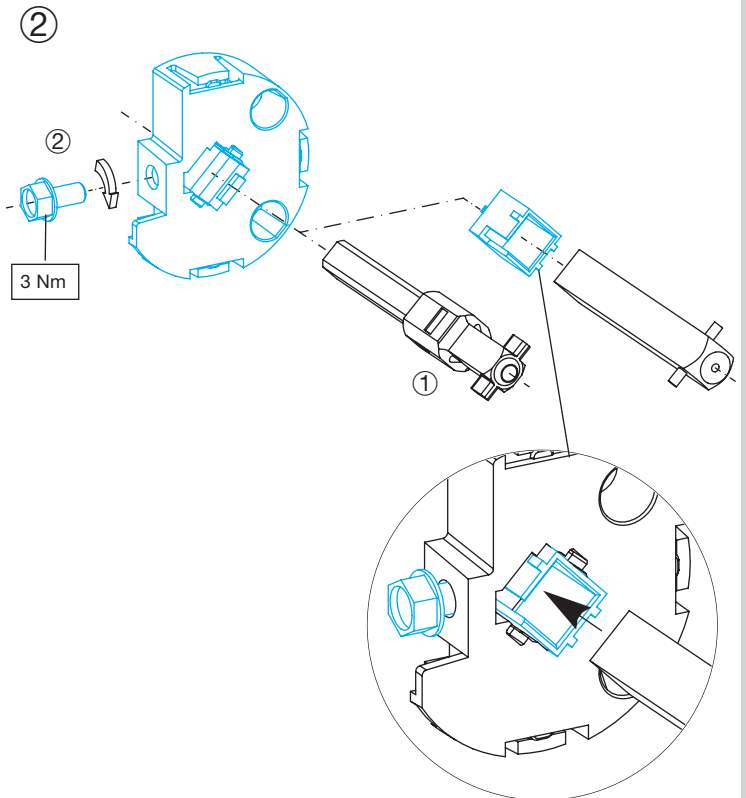

HZC017  
HZC018  
HZC019

(EN) Locking kit for Ronis EL11AB  
(FR) Kit de verrouillage pour Ronis EL11AB  
(DE) Verriegelung durch  
Ronis-Schloss EL11AB

6LE000205A

HZC017

①

②

# HZC019

- Switch
- Interrupteur
- Lasttrennschalter

- Change over switch
- Commutateur
- Lastumschalter

HZI004 (I-O-II) (☺: I-O-II)  
HZI001 (I-O-II) (☹: I-O-II)

HZC003 (I-O)  
HZI003 (I-O-II)

HZC001 (I-O)