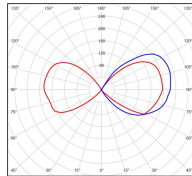

Données techniques

Tension nominale	230V AC
Plage de tension d'entrée	230 - 250 V AC
Driver output	-
Alimentation output	-
Classe	1
IP	44
IK	-
Diffuseur	Verre dépoli
Paralume	-
Source	E27
Température de couleur réelle	-
Flux total sortant	- lm
Consommation totale	- W
Classe énergétique	Classe de la lampe (non fournie)
Efficacité lumineuse	-
IRC	-
SDCM	-
Espacement conseillé (PMR Emoy - 20 lux)	2,5 m
Hauteur de placement	2 m
Largeur du placement	2 m
Optique	-
Dimmable	-
Ta	-
Durée de vie LED	-
Plage de température ambiante	-10 ~50°C
UGR	-
ULR	-
Distorsion harmonique THDI	-
Fixation	Oui
Détection	Non
Avec prise IP55	Non