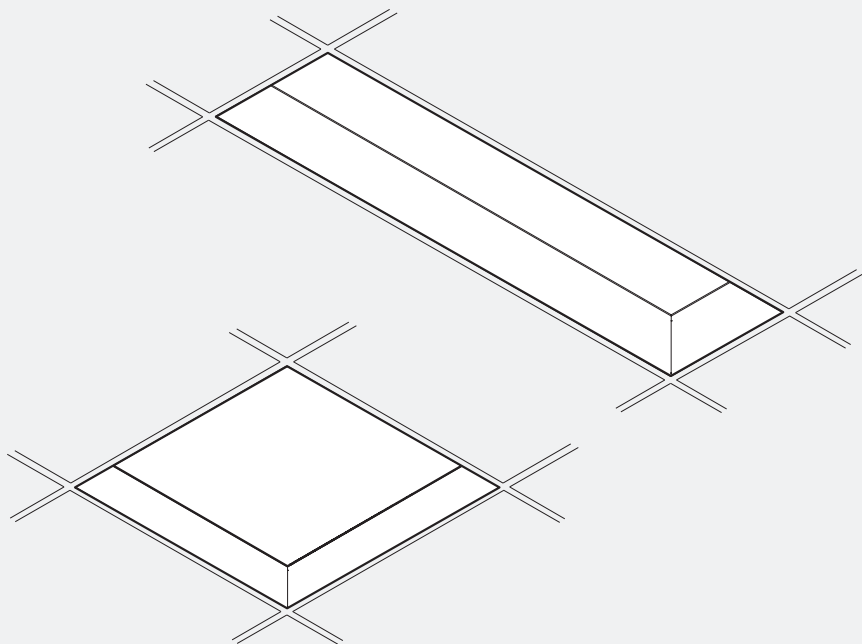

ARIMO FIT SKY ...

10216633 | 200430

ARIMO FIT SKY

DE SICHERHEITSHINWEISE

Beachten Sie die Hinweise und Montageschritte der Montaganleitung **Arimo Fit (10209731)**.

EN SAFETY NOTES

Please observe the notes and mounting steps described in the mounting instructions **Arimo Fit (10209731)**.