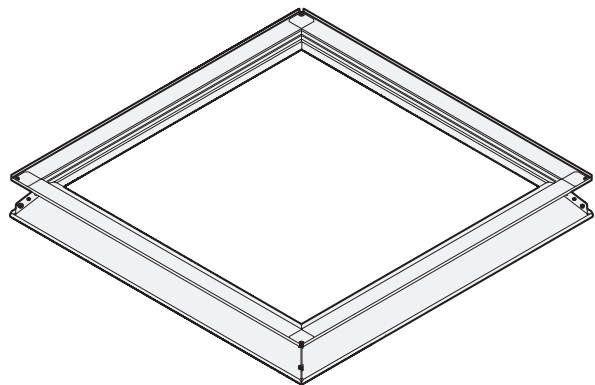

ARIMO FIT SKY

Type	~ kg
ARIMO FIT SKY ... M73	1,7
ARIMO FIT SKY ... M84-TS	1,9

A