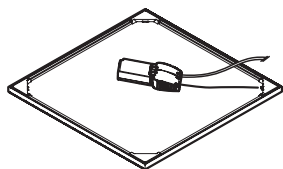

PL ZASADY BEZPIECZEŃSTWA

Należy przestrzegać wskazówek i czynności montażowych opisanych w instrukcji **Arimo Fit (10209731)**.

ARIMO FIT SKY

ARIMO FIT SKY

Type	~ kg
ARIMO FIT SKY ... M73	1,7
ARIMO FIT SKY ... M84-TS	1,9

A

i

A

+

+

ARIMOFIT SKY ... M73

ARIMOFIT ... M73

ARIMOFIT SKY ... M84-TS