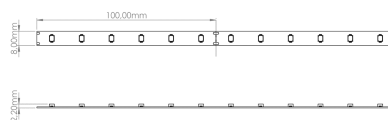

LR1891 IP20 24V

Ruban LED monochrome

Bon à savoir

Rapprochez-vous du rendu des couleurs naturelles grâce à nos rubans en IRC 90.

Caractéristiques techniques

LARGEUR	8mm
PUISSANCE MAXIMALE	4,8W/m
POIDS	26g/m
LONGUEUR MAXIMALE	10m
SÉCABILITÉ	10cm
HAUTEUR	2,2mm
CONDITIONNEMENT	1 pièce