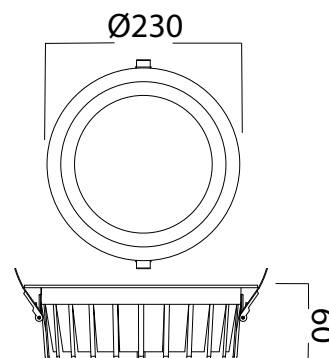

Puissance absorbée : 34W ou 40W

*Dimmable : Nécessite l'acquisition d'une nouvelle alimentation

Température couleur : 3000K / 4000K / 5700K

Dimensions (Ø x H) : Ø230 x 60 mm

Diamètre de perçage (Ø) : Ø200 mm

Matériaux utilisés : Aluminium + PVC

Durée de vie : 50,000h

Poids Net : 0,777 Kg

Paramètres driver

Dimensions : 115 x 41 x 28 mm

Input : 220-240V~50/60Hz 0.35A

Output : DC 33-40V / 950mA

PF > 0.9

ta : 50°C

tc : 90°C

Dimensions

***nouveau classement énergétique conforme à la réglementation en vigueur depuis le 01/09/2021

Les produits présentés dans les documents, offres commerciales, catalogues ou fiches techniques sont soumis à modification sans préavis.
Les caractéristiques ne deviennent contractuelles qu'après accord écrit de la direction de MIIDEX LIGHTING.