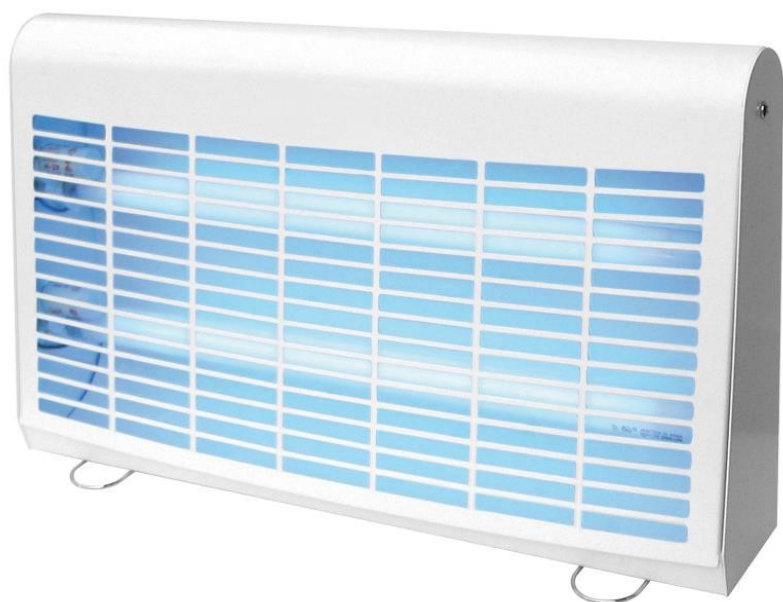

855524

GLUE 35W

LES + PRODUITS

- À poser ou à fixer au mur
- Encombrement réduit pour une
- meilleure mobilité

Désinsectiseur GLUE 35W avec 2 tubes et feuille enluee.
Surface protégée autour de 80 m2, acier laqué blanc, à poser
ou à fixer au mur.

855524

GLUE 35W

CARACTÉRISTIQUES

Matériau	Acier
Couleur	Blanc
Type d'éclairage	Tube UV actinique
Longueur de cordon (mm)	1800
Surface couverte (m²)	80
Type	GLUE

ÉLECTRICITÉ

Puissance en fonctionnement (W)	35
Alimentation	230V
Fréquence (Hz)	50

DIMENSIONS

Hauteur (mm)	285
Largeur (mm)	465
Profondeur produit (mm)	95
Poids (kg)	4.0500

DIMENSIONS COLIS

Hauteur (mm)	130
Largeur (mm)	330
Profondeur (mm)	510
Poids (kg)	4.5300

DESSIN TECHNIQUE