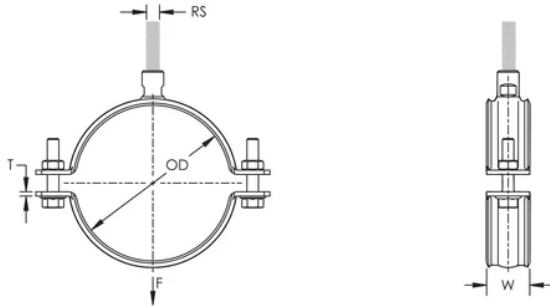

Rod Size: M8;M10

Width: 30-mm

Épaisseur: 2,5-mm

Static Load: 2000 N

DIAGRAMS

AVERTISSEMENT

Les produits nVent doivent être installés et utilisés conformément aux consignes figurant dans les fiches d'instructions et les documents de formation des produits nVent. Les fiches d'instructions sont disponibles à l'adresse suivante: www.nvent.com et auprès de votre représentant du service client nVent. Une mauvaise installation, une utilisation incorrecte, une application erronée ou toute autre forme de non-respect scrupuleux des instructions et avertissements de nVent peuvent entraîner un dysfonctionnement du produit, des dommages matériels, des lésions corporelles graves et le décès et/ou annuler votre garantie.

Amérique du Nord

+1.800.753.9221

Option 1 – Customer Care

Option 2 – Technical Support

Europe

Netherlands:

+31 800-0200135

France:

+33 800 901 793

Europe

Germany:

800 1890272

Other Countries:

+31 13 5835404

APAC

Shanghai:

+ 86 21 2412 1618/19

Sydney:

+61 2 9751 8500

Our powerful portfolio of brands:
nVent.com **CADDY ERICO HOFFMAN RAYCHEM SCHROFF**
TRACER

© 2023 nVent. All nVent marks and logos are owned or licensed by nVent Services GmbH or its affiliates. All other trademarks are the property of their respective owners.

nVent reserves the right to change specifications without notice.