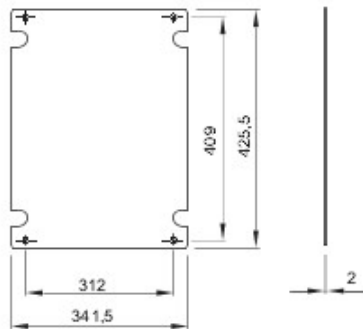

Pour coffrets LxH (mm)	396x474	Pour coffrets	44 CEP
Caractéristique matière	Tôle zinguée	Electrocod	1320

### DIMENSIONS

GEWISS S.A.S. 1, Rue du Rio Salado 91940  
Les Ulis Cedex  
Tel : +33 1 64 86 80 80

[www.gewiss.com](http://www.gewiss.com)  
[www.gewiss@gewiss.fr](mailto:www.gewiss@gewiss.fr)  
Dernière mise à jour 08/08/2019