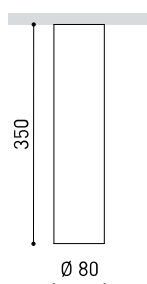

DIMENSIONS

Nom	SCOPE 35 SURFACE 7W DIM PUSH 3000K WG
Référence	A2603011WG
Couleur	Blanc-Or - Autres couleurs, veuillez consulter
RAL	9016 & 1036
Catégorie	SURFACE

Type	LED
Flux lumineux brut	940 lm
Température de couleur	3000 K
Stabilité chromatique	MacAdam Step 2
Indice de reproduction chromatique	CRI > 90
Puissance	7 W
Courant	200 mA
Efficacité	134 lm/W
Durée de vie de la LED	L80B10 > 60.000h

Étanchéité	IP20
Poids	1050 g
Poids avec emballage	1230 g
Dimensions de l'emballage	478 x 114 x 104 mm
Unités par emballage	1
Matériaux	Aluminium / Polycarbonate
Test de fil incandescent	850°C

PRODUIT

Nom	SCOPE 35 SURFACE 7W DIM PUSH 3000K WG
Référence	A2603011WG
Couleur	Blanc-Or - Autres couleurs, veuillez consulter
RAL	9016 & 1036
Catégorie	SURFACE

LUMINAIRE | DONNÉES PHOTOMÉTRIQUES

Efficacité lumineuse	84%
Angle du faisceau lumineux	47°

LUMINAIRE | DONNÉES ÉLECTRIQUES

Driver	Inclus - Connexion rapide
Valeurs de puissance du système	8,24 W
Tension	220V/240V
Fréquence	50/60 Hz
Variation d'intensité	Push
Classe d'isolation électrique	□

D'AUTRES DONNÉES

Étanchéité	IP20
Poids	1050 g
Poids avec emballage	1230 g
Dimensions de l'emballage	478 x 114 x 104 mm
Unités par emballage	1
Matériaux	Aluminium / Polycarbonate
Test de fil incandescent	850°C