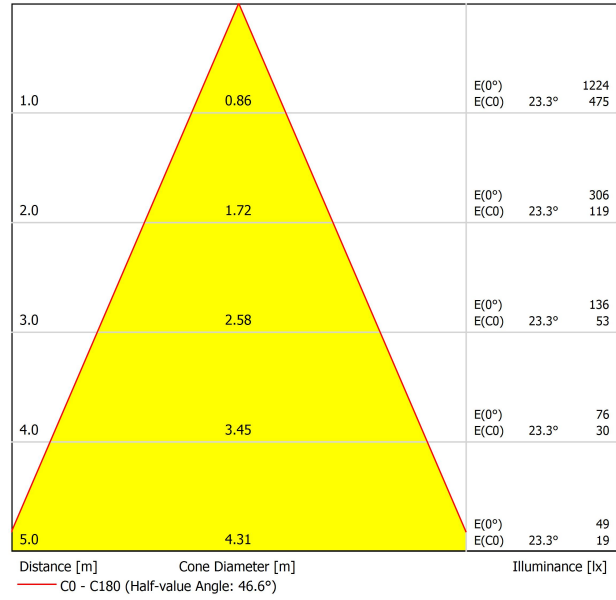

DIAGRAMME CONIQUE