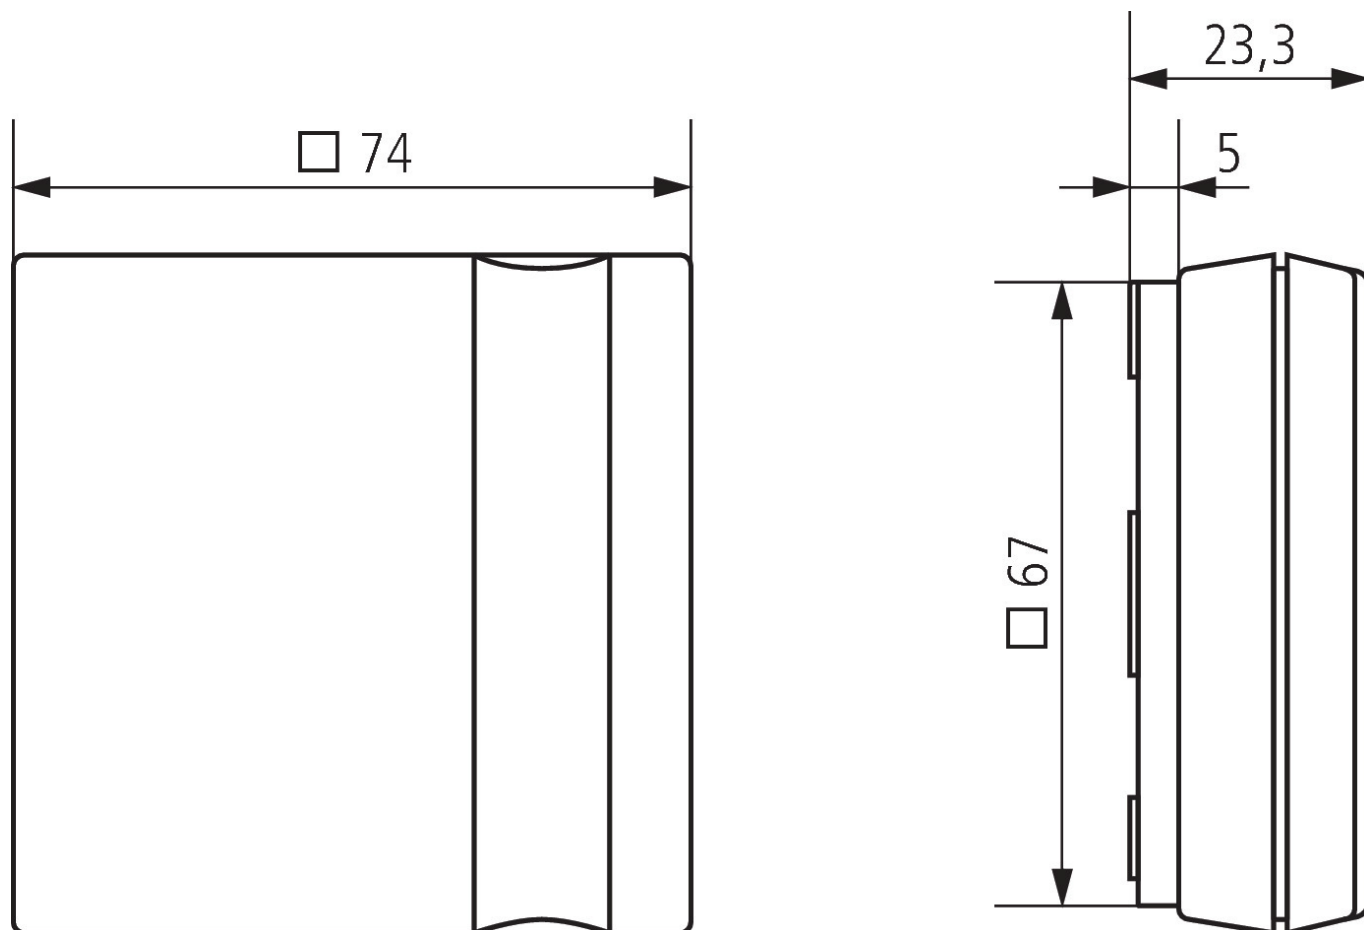

Sonde d'ambiance RAMSES IP 65

N° de réf.: 9070459

theben

Plans d'encombrement

Sous réserve de modifications ou d'erreurs

Pour plus d'informations, consulter: www.theben.fr/produit/9070459

Les données de charge sont déterminées avec des illuminants sélectionnés à titre d'exemple et sont donc des données typiques en raison du grand nombre de produits disponibles.

31/01/2024

Page 2 de 2