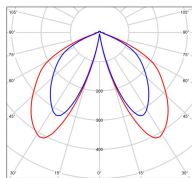

Louis XIII

catalogue 2020 p. 276

réf. 130106000

EAN. 3663660288361

Modèle 3

Données techniques

Tension nominale	230V AC
Plage de tension d'entrée	100 - 240 V AC
Driver output	700mA
Alimentation output	-
Classe	1
IP	44
IK	-
Diffuseur	Verre clair
Paralume	-
Source	Module LED intégré
Température de couleur réelle	2700°K warm white
Flux total sortant	657 lm
Consommation totale	13 W
Classe énergétique	D (Source LED)
Efficacité lumineuse	50
IRC	83
SDCM	-
Espacement conseillé	5,5 m
(PMR Emoy - 20 lux)	
Hauteur de placement	2 m
Largeur du placement	2 m
Optique	-
Dimmable	Non
Ta	-
Durée de vie LED	50000 h (L90/B50)
Plage de température ambiante	-10 ~50°C
UGR	-
ULR	-
Groupe de risque photobiologique	Non
Distorsion harmonique THDI	-
Fixation	Oui
Détection	Non
Avec prise IP55	Non

Données logistiques

Dimensions du modèle	H.919 L.344 P.570
Poids net	5.100 Kg
Poids brut	8.760 Kg
Dimensions colis 1	H.1040 L.560 P.350

Certifications et garanties

CE	Oui
UL	Non
EAC	Oui
RoHS	Oui
ENEC	Non
Anti-corrosion	25 ans (sur Aluminium)
Technique	5 ans
Electronique	5 ans