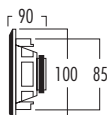

Nouveau

FL30T

L'ADN de cette enceinte est « extra small ». De format compact, elle est pourvue d'une grille au cadre minuscule (1 mm !). XS à tous les niveaux, donc. Avec, en bonus, un son incroyablement clair.

Le petit FL30T assure un son puissant et limpide. Idéal pour les espaces restreints tels que salle d'attente, cuisine, boutiques, toilettes...

DIMENSIONS

CARACTÉRISTIQUES

portée	<30 m ²
timbre	polyvalent
système	full range
woofers	3" polypropylène
tweeter	-
puissance max. (100 V)	1,5 W / 3 W / 6 W
puissance max. (8 Ω)	-
sensibilité (1 W / 1 m)	80 dB
plage de fréquences	150 Hz - 20 kHz
dim. de découpe (Ø)	85 mm
dimensions (Ø x d)	100 x 90 mm
poids / pièce	0,5 kg
boîtier	ABS
couleur	blanc
compléments	grille, peut être peinte
options	