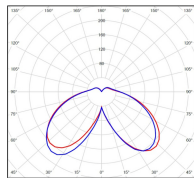

Avenue 4

catalogue 2020 p. 268

réf. 104243009

EAN. 3663660201544

Modèle 6

Données techniques

Tension nominale	230V AC
Plage de tension d'entrée	120 - 277 V AC
Driver output	-
Alimentation output	-
Classe	1
IP	65
IK	-
Diffuseur	PMMA opale
Paralume	-
Source	Module LED intégré
Température de couleur réelle	4000°K neutral white
Flux total sortant	2693 lm
Consommation totale	37,4 W
Classe énergétique	A++ / A
Efficacité lumineuse	72
IRC	74
SDCM	-
Espacement conseillé	10 m
(PMR Emoy - 20 lux)	
Hauteur de placement	3,5 m
Largeur du placement	3,5 m
Optique	-
Dimmable	Non
Ta	-
Durée de vie LED	50000 h (L90/B50)
Plage de température ambiante	-10 ~50°C
UGR	-
ULR	-
Groupe de risque photobiologique	IEC/EN 62471
Distorsion harmonique THDI	-
Fixation	Tige de scellement sur demande
Détection	Non
Avec prise IP55	Non

Données logistiques

Dimensions du modèle	H.1004 L.364 P.364
Poids net	0.000 Kg
Poids brut	0.000 Kg
Dimensions colis 1	H.420 L.420 P.890
Dimensions colis 2	H.350 L.350 P.260

Certifications et garanties

CE	Oui
UL	Non
EAC	Oui
RoHS	Oui
ENEC	Non
Anti-corrosion	25 ans
Technique	5 ans
Electronique	5 ans