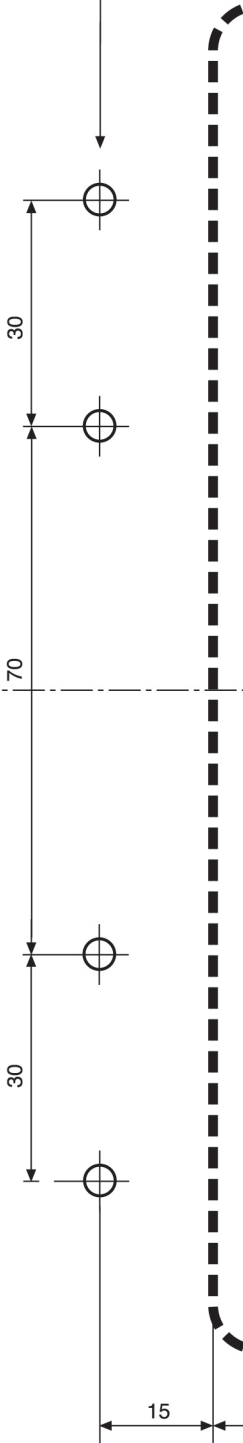

RECOMENDAMOS TALADRAR CON BROCA \varnothing 3,5
(Admite desde \varnothing 3 hasta \varnothing 4)

VENTANA ABATIBLE VA-24

- * 2 x 12 magnetotermicos.
- * 2 x 6 diferenciales.
- * Acceso a maxímetros

- * ADMITE PRECINTO Y/O CANDADO.
- * INSTALABLE EN PAREDES HASTA DE 4 MM DE ESPESOR.
- * BISAGRAS EXTRAIBLES.
- * TEMPERATURA DE SERVICIO: ENTRE - 10° C Y + 120° C.
- * RESISTENTE A LOS RAYOS ULTRAVIOLETA.
- * AUTOEXTINGUIBLE S/ UNE-EN 60695-2-11:01

R 12