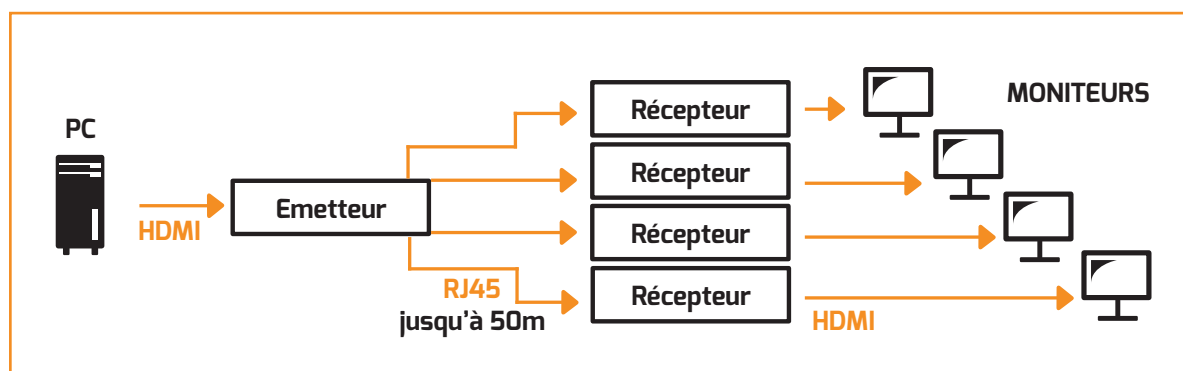

DESCRIPTION :

Permet de dupliquer l'affichage d'une même source vidéo vers 6 écrans via HDMI tout en déportant l'affichage d'une source audio/vidéo (PC, console de jeux, lecteur DVD, BLU RAY...).

La distance peut aller jusqu'à 50m pour une source en Full HD.

L'utilisation de câble CAT6 pour la liaison RJ45 est recommandée. Livrée avec alimentation 5V.

Peut être utilisé indifféremment avec une télévision, un écran, un projecteur...

Pour des meilleurs résultats, utilisez les câbles HDMI haute qualité.

Pour fonctionner, ce broadcaster nécessite l'utilisation d'un émetteur (réf : 73 315) et d'un récepteur (réf : 73 201).

CARACTERISTIQUES TECHNIQUES :

Couleur :	Noir
Emetteur :	Entrée : 2 x ports HDMI Sortie : 4 x ports RJ45 + 2 x ports HDMI
Récepteur :	Entrée : 1 x port RJ45 Sortie : 1 x port HDMI
Résolution max :	Full HD (1920x1080px)