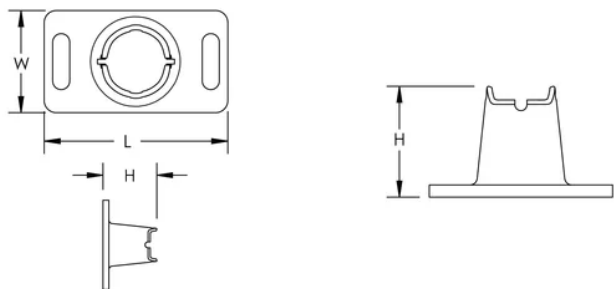

SUPPORT AU SOL POUR CHEMIN DE CÂBLE FILAIRE PEMSA

CATALOG NUMBER

WBTFLRSPRTRD

CERTIFICATIONS

FEATURES

Fonction de connexion rapide, facile à utiliser

IEC 61537 load rating and earthing compliant

CARACTÉRISTIQUES DU PRODUIT

Article Number: 820900

Material: Plastique

Longueur: 75,5-mm

Width: 42-mm

Height: 45,5-mm

Slot Size: 7 x 23-mm

DIAGRAMS

AVERTISSEMENT