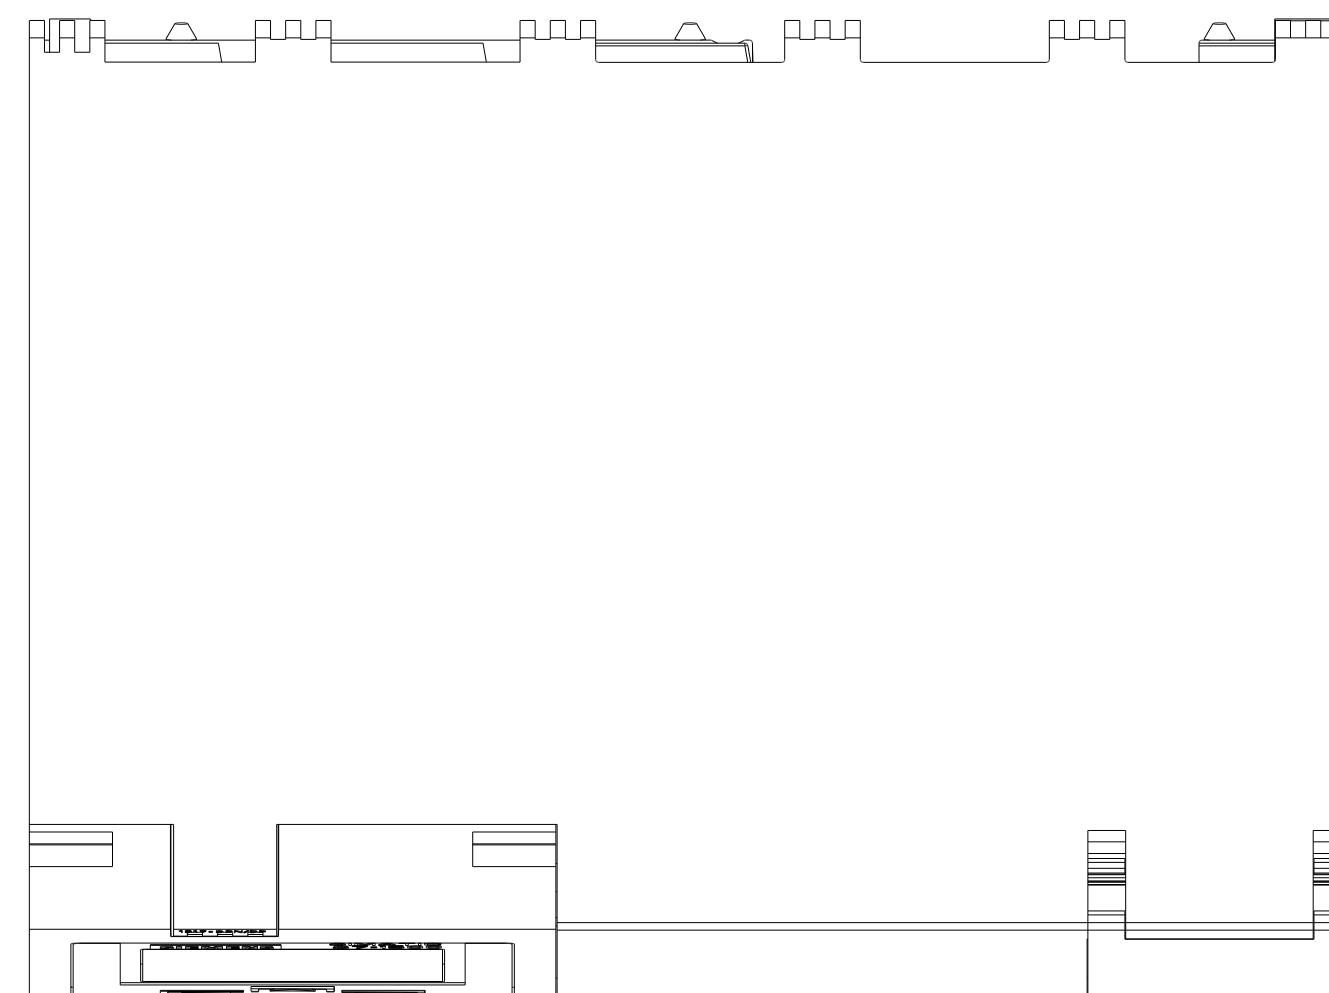

Vorne offen / Front open

Vorne / Front

Links / Left

Oben / Top

Alle Bemessungswerte sind in Millimeter (mm) angegeben.
 All dimensions are in millimeters (mm).

SIEMENS	6ES7517-3AP00-0AB0	
	Format / Size: DIN A2	Maßstab / Scale: 1:1