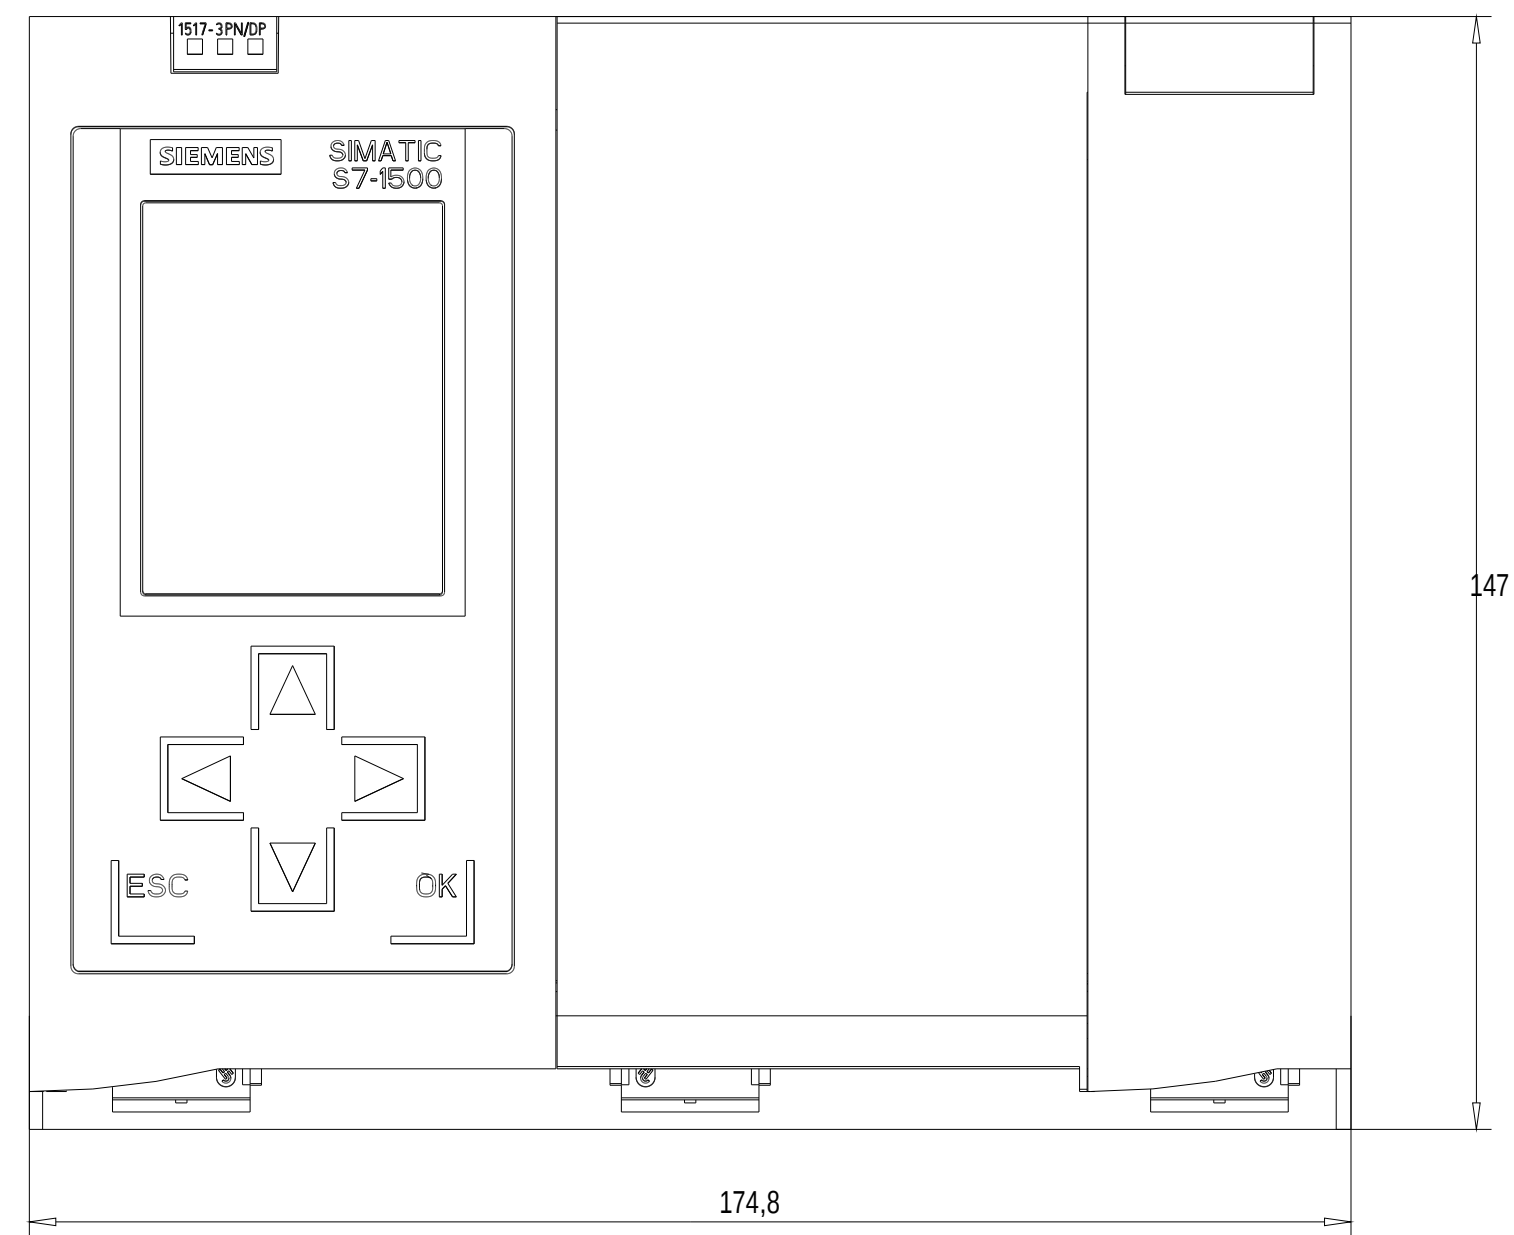

Vorne offen / Front open

Vorne / Front

Links / Left

Oben / Top

Alle Bemessungswerte sind in Millimeter (mm) angegeben.
 All dimensions are in millimeters (mm).

SIEMENS	6ES7517-3AP00-0AB0	
	Format / Size: DIN A2	Maßstab / Scale: 1:1