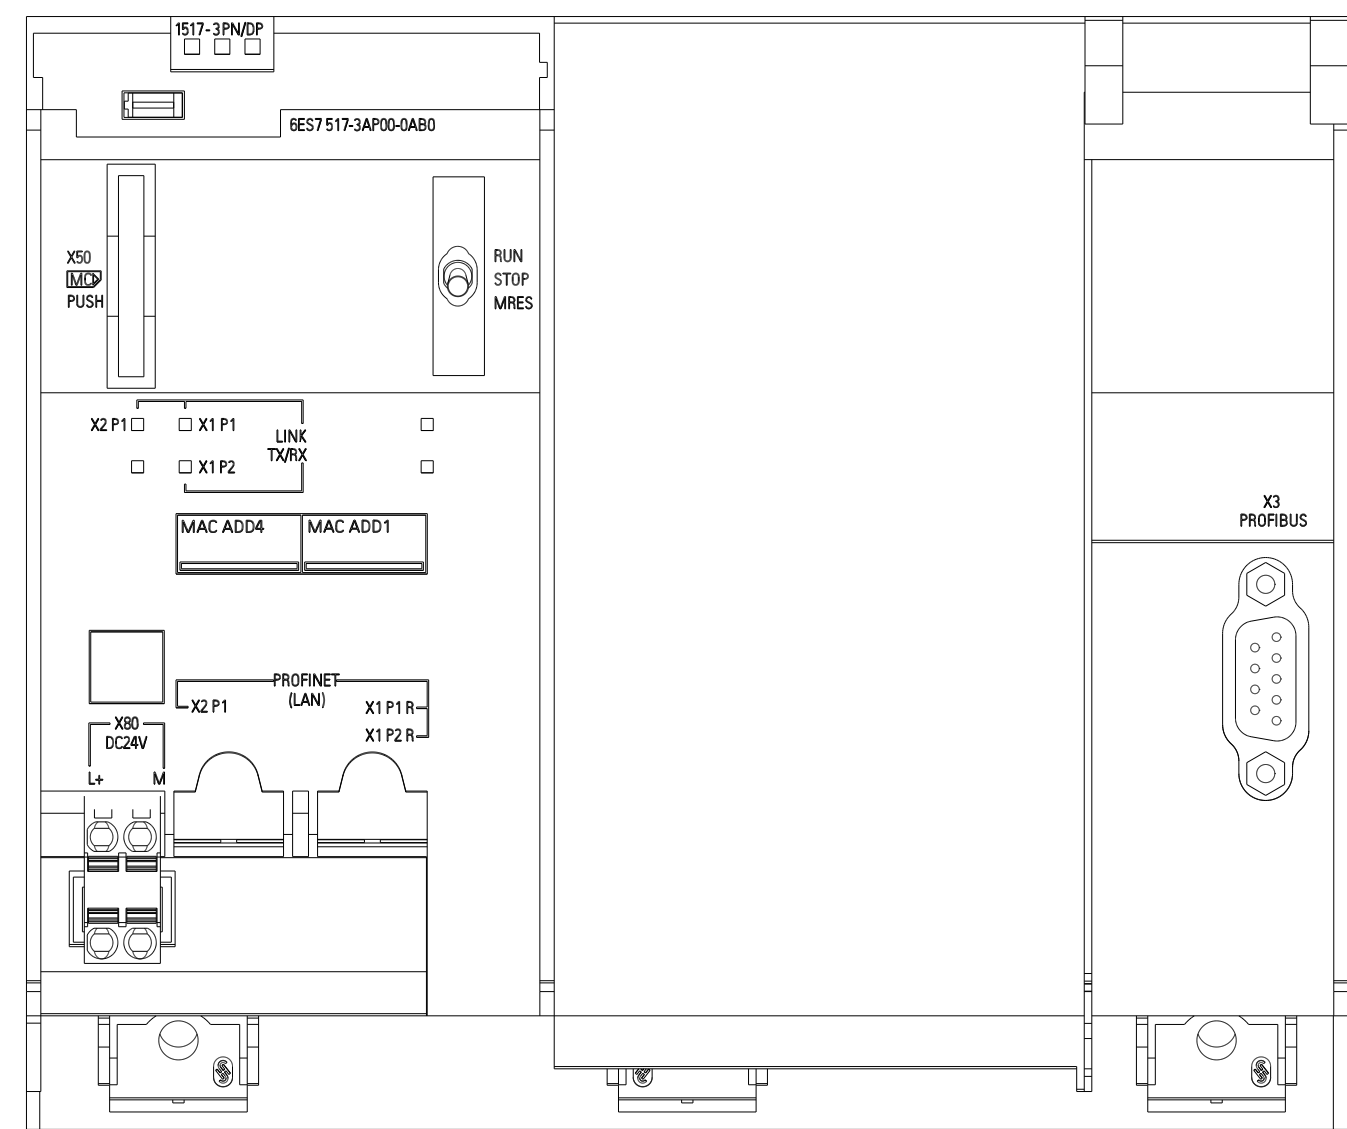

Vorne offen / Front open

Vorne / Front

Links / Left

Oben / Top

Alle Bemessungswerte sind in Millimeter (mm) angegeben.
 All dimensions are in millimeters (mm).

SIEMENS	6ES7517-3AP00-0AB0	
	Format / Size: DIN A2	Maßstab / Scale: 1:1