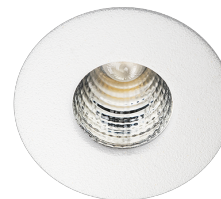

Codes-articles: **907005**
EAN: 7021989070054
SG code: 5046907005

Source lumineuse

Type de source lumineuse: LED (non interchangeable)
Wattage: 1W
System wattage: 1.0W
Luminous flux: 90lm
Efficacité: 90 lm/W
Température des couleurs: 4000K
Rendu des couleurs (CRI): Ra>90
Facteur MacAdams: SDCM: 3
Durée de vie: L70/B50>
Light distribution: Directe
Optique: Réflecteur moyen
Faisceau: 36°

Embase: Aluminium
Couleur: Blanc mat (RAL 9003)
Optique: Polycarbonate (PC)

Montage/Connexion

Montage: Encastré (downlights), Indoor

Dimensions (mm)

Hauteur (H): 27
Diameter (D): 33
Cut-out: 25
Ceiling void depth: 26
Poids (brutto/netto): 0.036