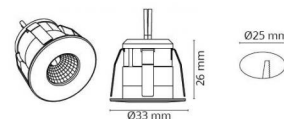

Codes-articles: **907005**
EAN: 7021989070054
SG code: 5046907005

Source lumineuse

Type de source lumineuse: LED (non interchangeable)
Wattage: 1W
System wattage: 1.0W
Luminous flux: 90lm
Efficacité: 90 lm/W
Température des couleurs: 4000K
Rendu des couleurs (CRI): Ra>90
Facteur MacAdams: SDCM: 3
Durée de vie: L70/B50>
Light distribution: Directe
Optique: Réflecteur moyen
Faisceau: 36°

Embase: Aluminium
Couleur: Blanc mat (RAL 9003)
Optique: Polycarbonate (PC)

Montage/Connexion

Montage: Encastré (downlights), Indoor

Dimensions (mm)

Hauteur (H): 27
Diameter (D): 33
Cut-out: 25
Ceiling void depth: 26
Poids (brutto/netto): 0.036

Emballage

Dimensions de l'emballage: 55 x 55 x 55

7 0 2 1 9 8 9 0 7 0 0 5 4