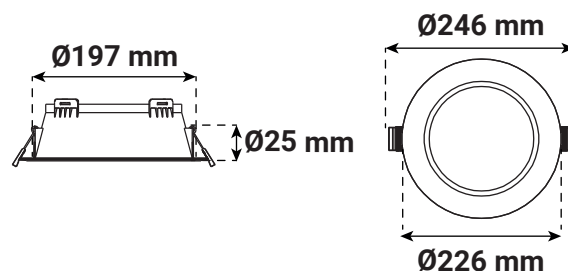

CYNIUS

COLLERETTE BASSE LUMINANCE - RONDE FIXE FINITION NOIR - POUR PLAFONNIER CYNIUS 21W

Ref. 100669

Produit : Colletette basse luminance ronde fixe

Finition extérieure : Noir

Orientable : Non

Dimensions (Ø) : Ø246 mm

Emballage : Boite

EAN : 3701124434814

Paramètres

Matériaux utilisés : PC

Indice de protection IP : IP20

Poids Net : 0,08 Kg

Nouveauté : données en cours de validation

Dimensions