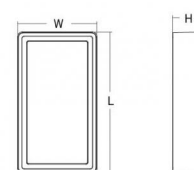

Source lumineuse

Type de source lumineuse: LED
Wattage: 8W
System wattage: 8.0W
Luminous flux: 670lm
Efficacité: 84 lm/W
Tension: 230V
Température des couleurs: 3000K
Rendu des couleurs (CRI): Ra>80
Facteur MacAdams: SDCM: 3
Durée de vie: L80/B20>50,000
Light distribution: Directe
Optique: Plastic Opal