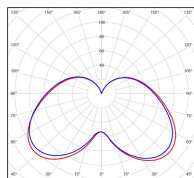

Avenue 3

catalogue 2020 p. 262

réf. 103039008

EAN. 3663660202435

Modèle 9

Données techniques

Tension nominale	200 à 240 - 50/60Hz
Plage de tension d'entrée	100 - 240 V AC
Driver output	-
Alimentation output	-
Classe	1
IP	44
IK	-
Diffuseur	Verre clair
Paralume	-
Source	Module LED intégré
Température de couleur réelle	4000°K neutral white
Flux total sortant	1444 lm
Consommation totale	35 W
Classe énergétique	A++ / A
Efficacité lumineuse	41
IRC	74
SDCM	-
Espacement conseillé	7 m
(PMR Emoy - 20 lux)	
Hauteur de placement	2,5 m
Largeur du placement	2,5 m
Optique	-
Dimmable	Non
Ta	-
Durée de vie LED	50000 h (L90/B50)
Plage de température ambiante	-10 ~50°C
UGR	-
ULR	-
Groupe de risque photobiologique	IEC/EN 62471
Distorsion harmonique THDI	-
Fixation	Tige de scellement sur demande
Détection	Non
Avec prise IP55	Non

Données logistiques

Dimensions du modèle	H.3300 L.300 P.645
Poids net	27.980 Kg
Poids brut	33.360 Kg
Dimensions colis 1	H.1040 L.560 P.350
Dimensions colis 2	H.910 L.310 P.310
Dimensions colis 3	H.1960 L.130 P.130