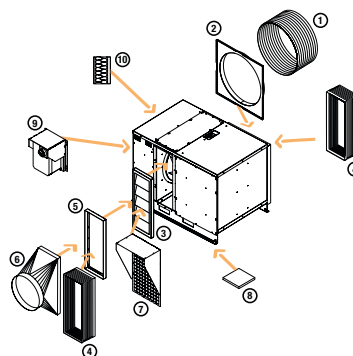

Accessoire caisson de désenfumage

11039160

Pare-pluie + grille T1 ProtectONE R

**Description produit**

La visière pare-pluie grillagée est nécessaire pour une mise en oeuvre du protectONE® R en extérieur. Elle évite les infiltrations d'eau en cas de pluie et elle empêche les volatiles de pénétrer à l'intérieur du caisson grâce à sa grille. Cet accessoire permet de maintenir en bon état le ventilateur ProtectONE® R pour un fonctionnement optimal.

Domaines d'application

Neuf, Rénovation, Locaux tertiaires

Mise en oeuvre

- installation au niveau de la zone de refoulement du caisson de désenfumage protectONE® R,
- peut être fixé sur le volet anti-retour.

Caractéristiques principales

- visière pare-pluie,
- grille anti-volatile.

Installation

Options et accessoires ProtectONE® R (Modèle 90°)

ProtectONE® R EL