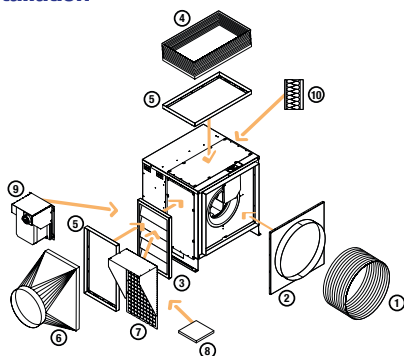

Accessoire caisson de désenfumage

11039160

Pare-pluie + grille T1 ProtectONE R

**Description produit**

La visière pare-pluie grillagée est nécessaire pour une mise en oeuvre du protectONE® R en extérieur. Elle évite les infiltrations d'eau en cas de pluie et elle empêche les volatiles de pénétrer à l'intérieur du caisson grâce à sa grille. Cet accessoire permet de maintenir en bon état le ventilateur ProtectONE® R pour un fonctionnement optimal.

Domaines d'application

Neuf, Rénovation, Locaux tertiaires

Mise en oeuvre

- installation au niveau de la zone de refoulement du caisson de désenfumage protectONE® R,
- peut être fixé sur le volet anti-retour.

Caractéristiques principales

- visière pare-pluie,
- grille anti-volatile.

Installation

Options et accessoires ProtectONE® R (Modèle 90°)

ProtectONE® R EL