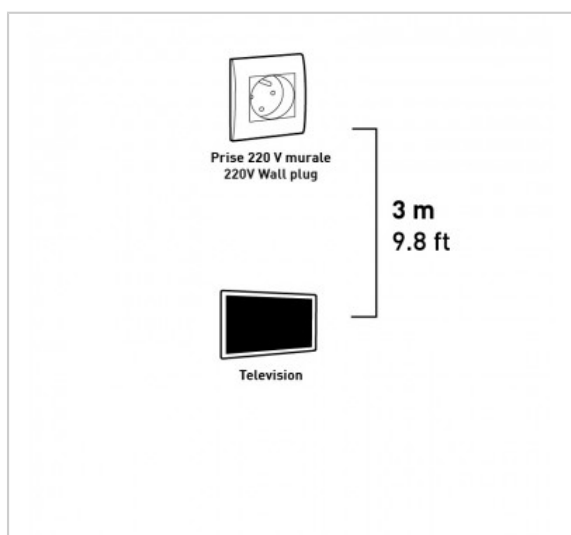

RALLONGE ÉLECTRIQUE

2 Poles + Terre - 10 / 16 Ampères - Protection enfants - 3m

Référence : 728503

FICHE TECHNIQUE

Connecteur 1	2 pôles + terre
Connecteur 2	2 pôles + terre
Genre 1	Mâle
Genre 2	Femelle
Type de produit	rallonges
Longueur en m	3
Finition	blanc
Normes	NF
Compatibilité 3D	0