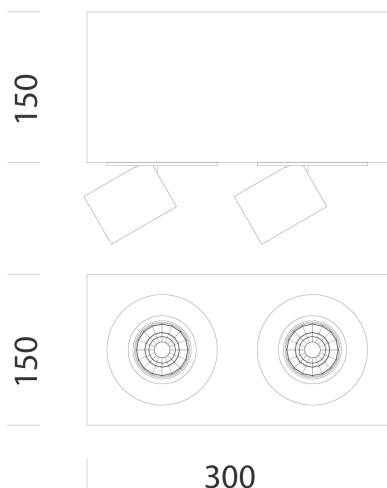

Asso « C » 2 - small - plafonnier

Code: 22189310-00

DONNÉES PHOTOMÉTRIQUES

Source lumineuse	LED COB2x
CRI	>80
Flux lumineux (sortant) (lm)	1455 lm
Puissance absorbée (totale) (W)	28 W
CCT	3000 K
Efficacité lumineuse (lm/W)	52 lm/W
Low Flicker	luminaire avec flicker très limité : lumière uniforme pour une plus grande sécurité visuelle.
Angle faisceaux lumineux (°)	20 °
Maintien du flux lumineux LED	50000 hr, L 80, B 20

CARACTÉRISTIQUES MÉCANIQUES

Résistance aux chocs mécaniques (IK)	IK07
IP	20

Asso « C » 2 - small - plafonnier

Code: 22189310-00

MATÉRIAUX ET COULEURS

Corps	tôle d'acier. Cadre en aluminium avec spots orientables et basculants.
Optique	aluminium glacé haute performance, anti-éblouissement.
Peinture	poudre à base de résine époxy-polyester résistante aux rayons UV.
Couleur	Blanc
Matériel	adaptateur universel.