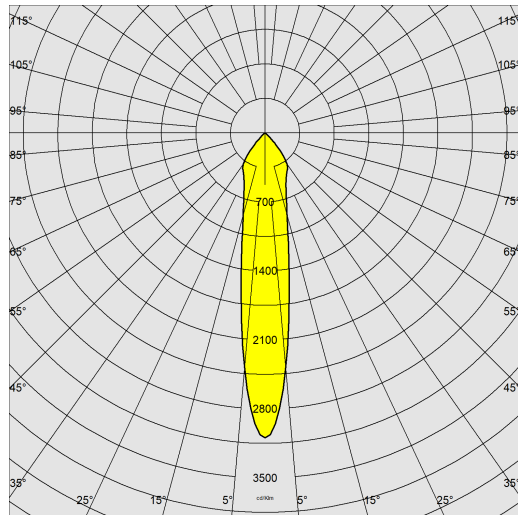

Asso « C » 2 - small - plafonnier

Code: 22189310-00

DONNÉES PHOTOMÉTRIQUES

Source lumineuse	LED COB2x
CRI	>80
Flux lumineux (sortant) (lm)	1455 lm
Puissance absorbée (totale) (W)	28 W
CCT	3000 K
Efficacité lumineuse (lm/W)	52 lm/W
Low Flicker	luminaire avec flicker très limité : lumière uniforme pour une plus grande sécurité visuelle.
Angle faisceaux lumineux (°)	20 °
Maintien du flux lumineux LED	50000 hr, L 80, B 20