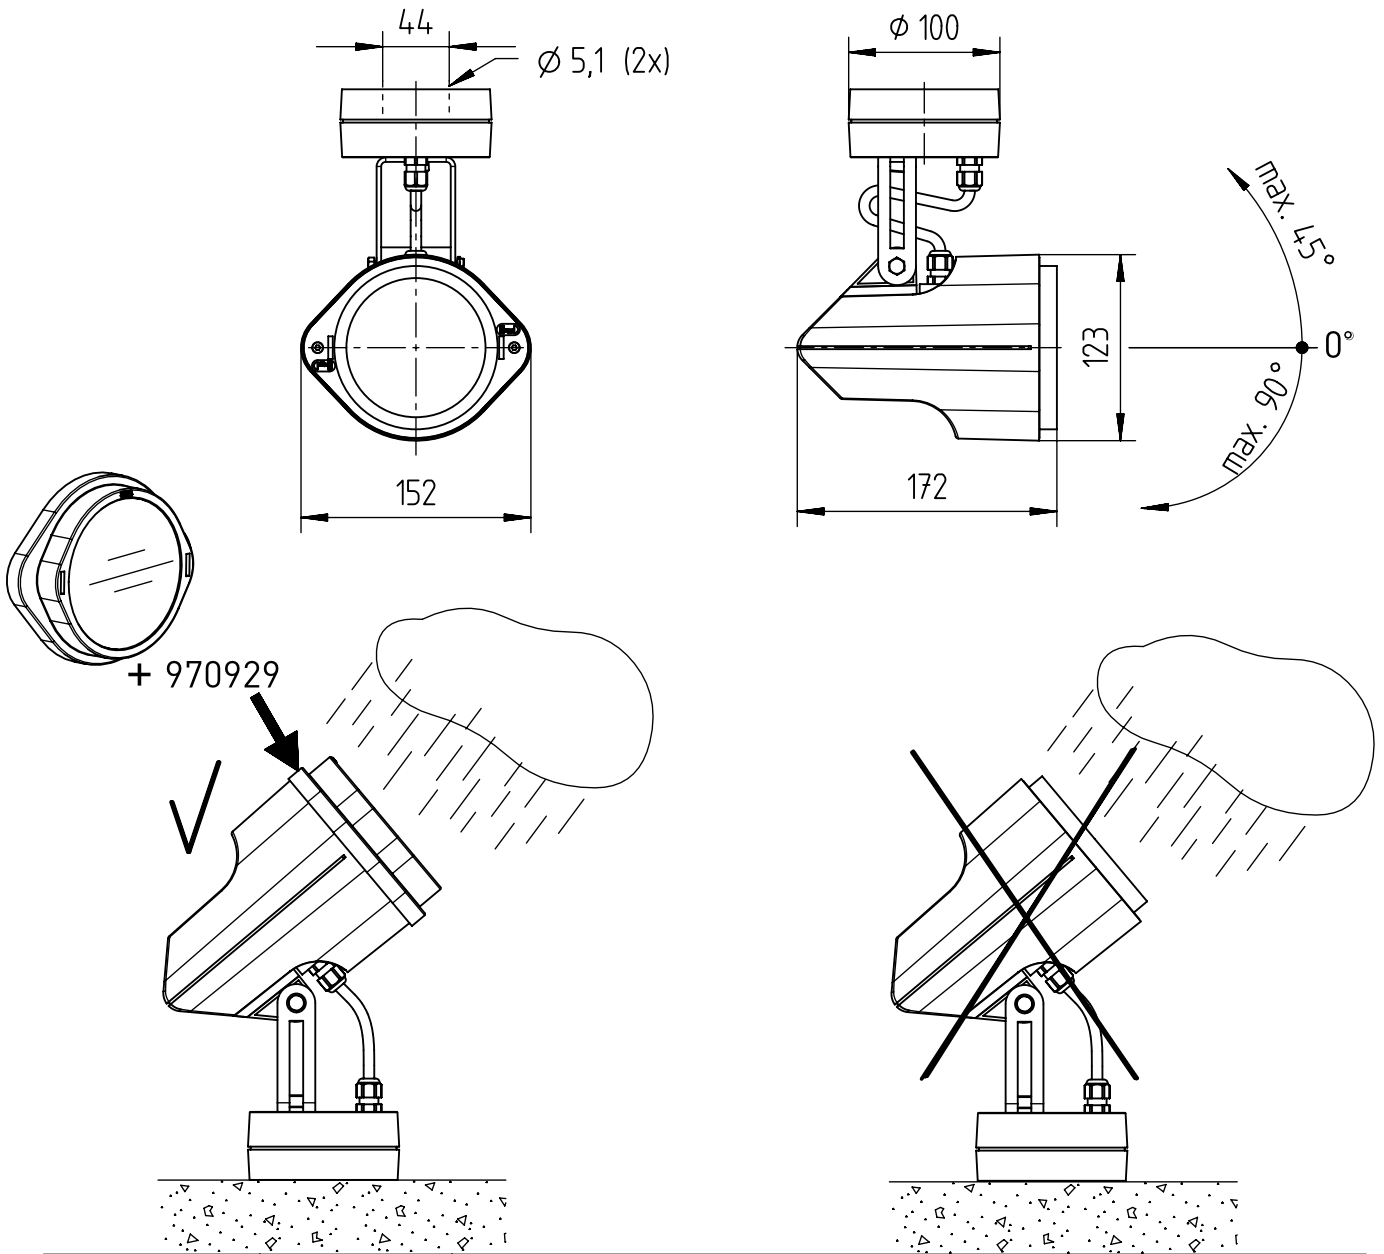

972...

IP 54     

230-240V 0/50-60Hz

max. 0,9kg

$A_p = 0,026 \text{ m}^2$

LED

NORKA

NORKA