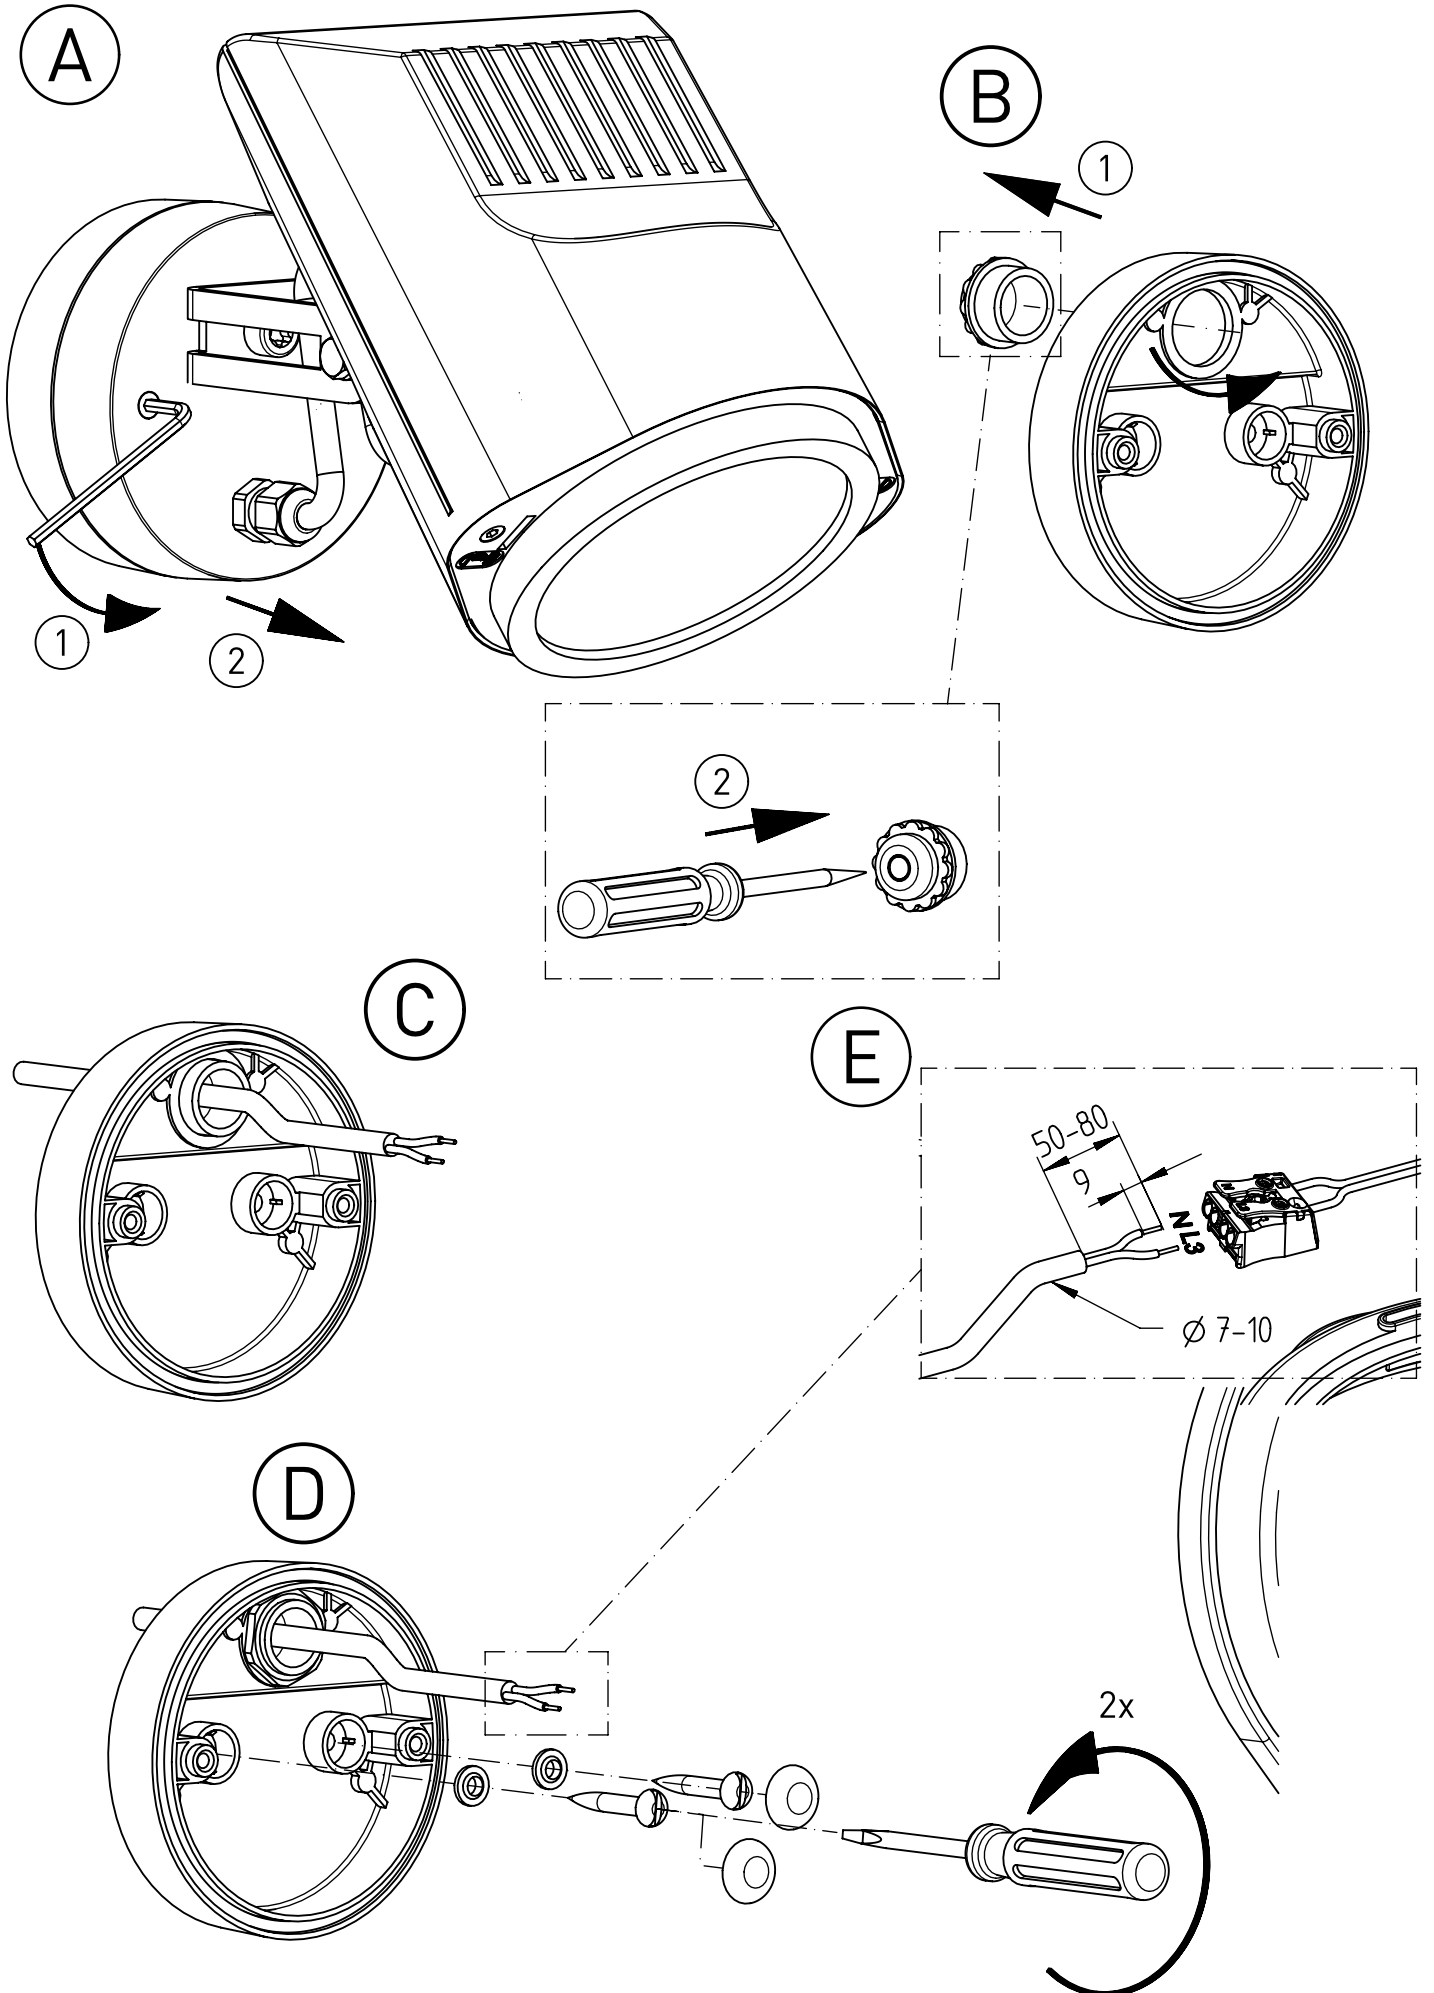

Montageanleitung 102924

- (GB) Mounting Instructions
- (F) Notice de Montage
- (E) Instrucciones de Montaje
- (I) Istruzione per l'Installazione
- (P) Instrucoes de montagem
- (NL) Montage Voorschrift
- (DK) Monteringsvejledning
- (S) Montageanvisning
- (FIN) Asennusohje
- (N) Montasjeveiledning
- (PL) Instrukcja montażu

972...

IP 54     

230-240V 0/50-60Hz

max. 0,9kg

$A_p = 0,026 \text{ m}^2$

LED

NORKA

NORKA