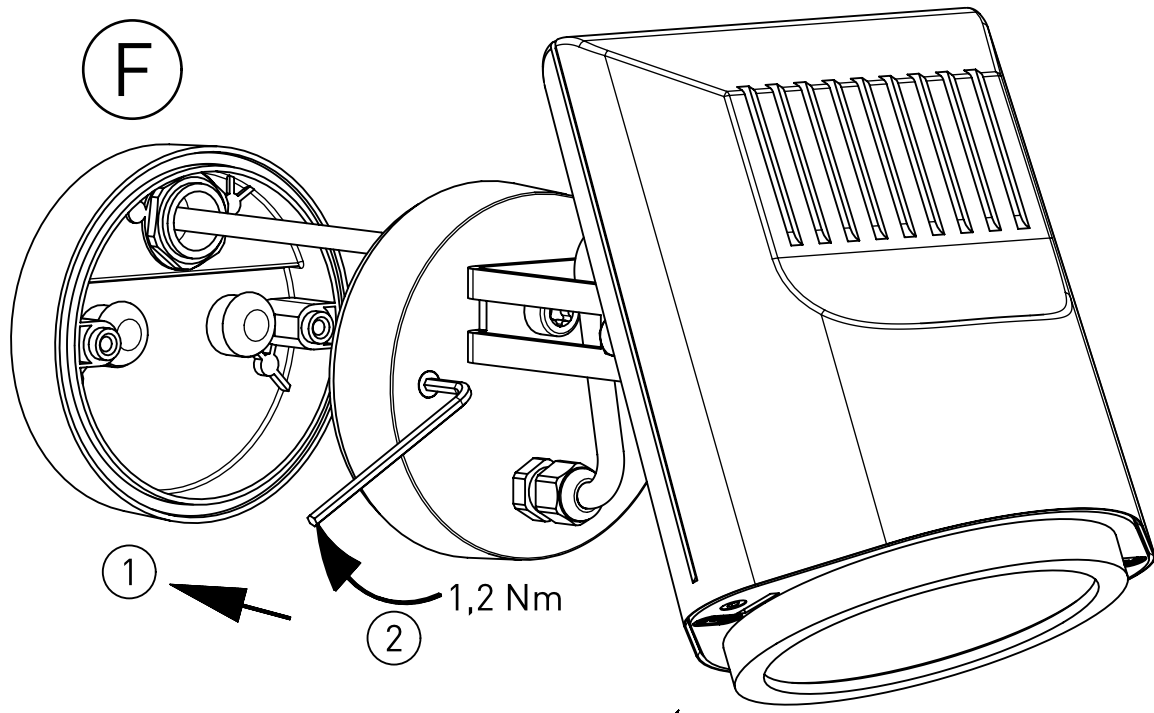

972...

IP 54     

230-240V 0/50-60Hz

max. 0,9kg

$A_p = 0,026 \text{ m}^2$

LED

NORKA

NORKA