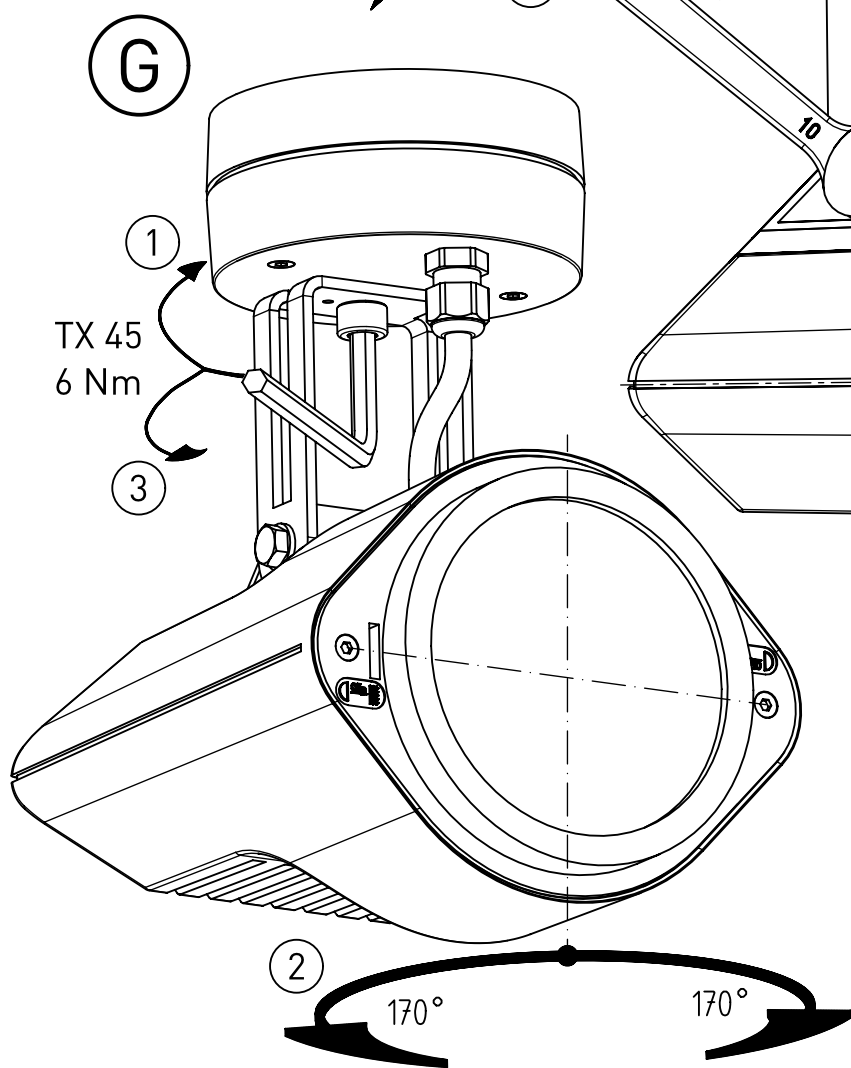

972...

IP 54     

230-240V 0/50-60Hz

max. 0,9kg

$A_p = 0,026 \text{ m}^2$

LED

NORKA

NORKA