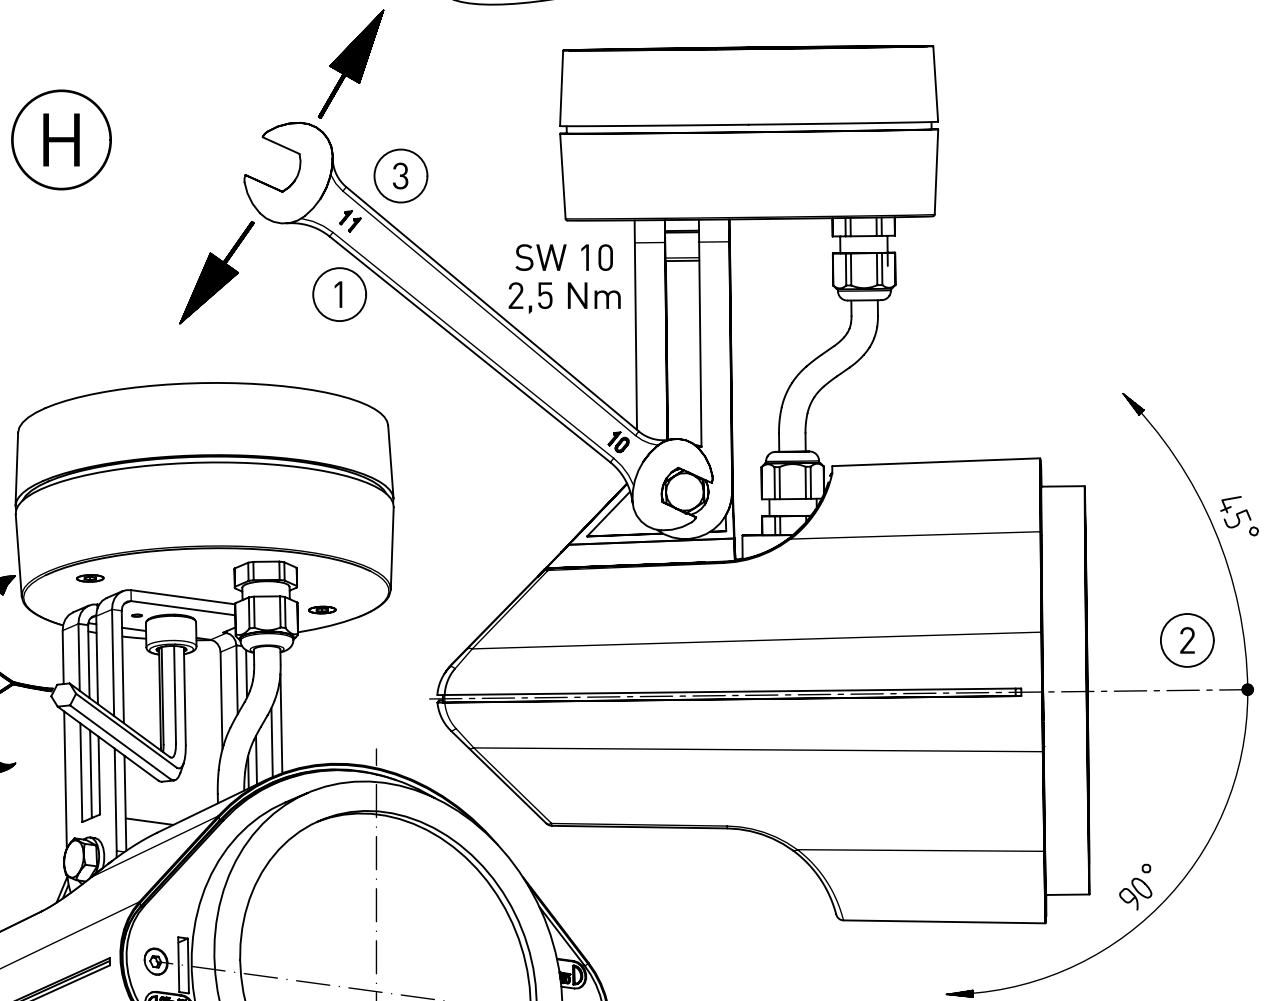

972...

IP 54     

230-240V 0/50-60Hz

max. 0,9kg

$A_p = 0,026 \text{ m}^2$

LED

NORKA

NORKA