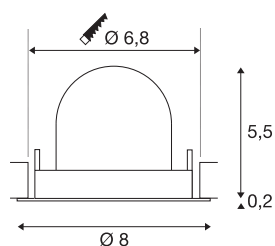

INFORMATIONS TECHNIQUES

Réf.	1005813
Nombre de sorties lumineuses différentes	1
Orientable ou inclinable	Dispositif rotatif et pivotant
Montage	Encastrement
Détails de montage	Plafond
Courant / tension secondaire	200 mA
Classe de protection	III
Puissance en watts	7 W
Lumen	640 lm
Température de couleur	2700 Kelvin
Angle de rayonnement	20 °
Coloris	noir
IRC	90
UGR ≤	16
Données LXXBXX	L80B50
Durée de vie	50000 h
Risk Group	1
Hauteur	5.7 cm
Diamètre	8 cm
Poids net	0.13 kg
Poids brut	0.15 kg
Forme de découpe	rond

Profondeur d'encastrement	8 cm
Diamètre d'encastrement	6.8 cm
Page du BIG WHITE	49